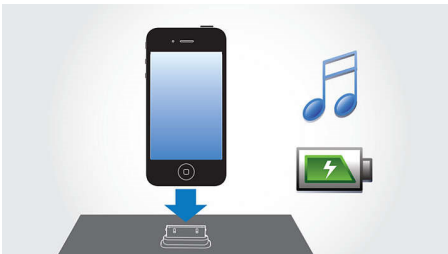

Воспроизведение и зарядка iPod

Слушайте свою любимую музыку MP3 во время зарядки iPod! Док-станция позволяет подключать iPod непосредственно к системе развлечений и воспроизводить любимые композиции с превосходным качеством звука. Не беспокойтесь о том, что iPod разрядится — док-станция заряжает iPod во время воспроизведения музыки. Кроме того, можно перемещаться по меню, выбирать и воспроизводить музыкальные композиции, сохраненные на iPod, с помощью пульта ДУ. Система развлечений с док-станцией автоматически