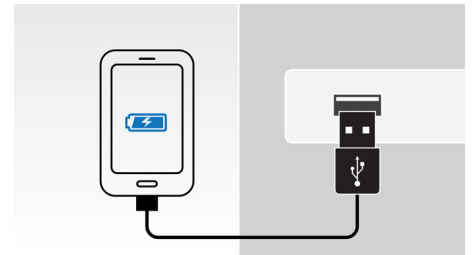

USB voor tweede apparaat

Voor extra gebruiksgemak heeft deze luidspreker ook een USB-poort voor het opladen van een tweede mobiel apparaat, zelfs wanneer uw iPod/iPhone in het dock is geplaatst.