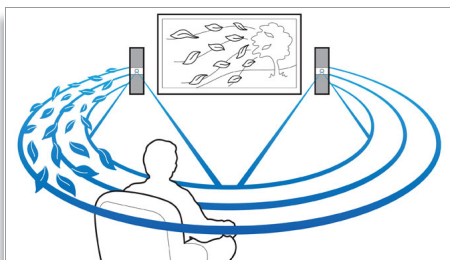

Kristallinkirkas ääni

Philipsin Crystal Clear Sound -tekniikka toistaa äänet kirkkaasti ja terävästi, joten äänen alkuperäiset ominaisuudet säilyvät hämmästyttävän tarkasti. Crystal Clear Sound toistaa äänilähteen - toimintaelokuvan, musikaalin tai live-esityksen - luonnollisesti, tarkasti ja ilman häiriöitä. Crystal Clear Sound -tekniikalla varustetuissa Philips-

kotiteattereissa ääntä ei pyritä käsittelemään, joten alkuperäisen äänen puhtaus säilyy. Tuloksena on tarkempaa ääntä, joka hellii korviasi.