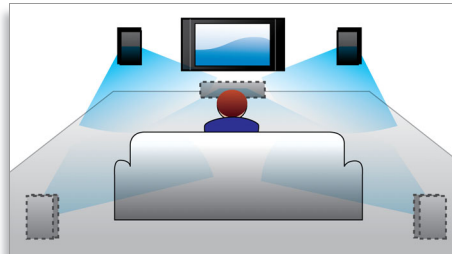

Kohokohdat

Full HD 3D Blu-ray

Lumoudu 3D-elokuvista omassa olohuoneessasi Full HD 3D -TV:n kanssa. Active 3D tuottaa uusimpien nopeavaihtonäyttöjen avulla todentuntuista syvyyttä täydellä 1080 x 1920 -HD-tarkkuudella. Full HD 3D -katseluelämys syntyy, kun kuvia katsotaan erityislaseilla, jotka on ajoitettu avaamaan ja sulkemaan vasen ja oikea linssi vaihtuvien kuvien mukaan. Blu-ray-levyillä on tarjolla runsaasti korkealaatuisia 3D-elokuvia. Lisäksi Blu-ray mahdollistaa pakkaamattoman Surround-äänien käytön - ja uskomattoman elävän kuuntelukokemuksen.

kotiteattereissa ääntä ei pyritä käsittelemään, joten alkuperäisen äänen puhtaus säilyy. Tuloksena on tarkempaa ääntä, joka hellii korviasi.

Dolby Virtual -kaiuttimet

Dolby Virtual -kaiuttimet ovat hienostunutta äänen virtualisointitekniikkaa, joka tuottaa täyteläistä surround-ääntä kahdella kaiuttimella. Aikaansa edellä olevat tila-algoritmit toistavat 5.1-kanavaisen ympäristön äänet. DVD-toistoa tehostaa 2-kanavaisen ympäristön laajennus. Yhdessä Dolby Pro Logic II -äänenkäsittelyn kanssa laadukkaat stereo-äänilähteet muuttuvat todenmukaiseksi monikanavaisiksi surround-ääniksi. Huone täyttyy äänestä ilman lisäkaiuttimia.