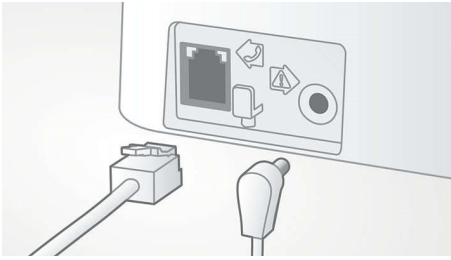

Основные особенности

Простая настройка

Невероятное удобство и простота настройки. Упрощенная установка — поддержка Plug & Play