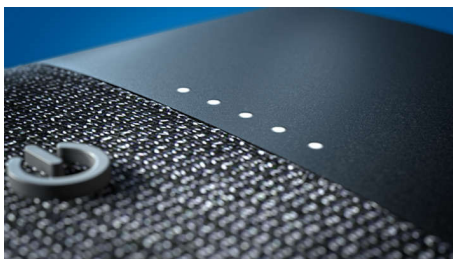

12 timmars speltid

Gå från jobbet till en middagsbjudning på ett enkelt sätt. Du får 12 timmars speltid med en

enda laddning och den trådlösa räckvidden är 20 m. Det tar 3,5 timmar att ladda högtalaren via den medföljande USB-C-kabeln.

Kvadrat-högtalartyg

Den här högtalaren är täckt av ett förstklassigt högtalartyg som skapats av den exklusiva tillverkaren Kvadrat. Det här vackra materialet som består av en ullblandning är akustiskt transparent, vilket gör att ljudet kan flöda fritt från högtalaren ut i rummet.