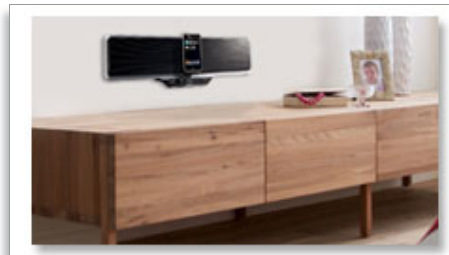

## Pöytäteline sekä seinäkiinnitysmahdollisuus

Kompakti ja monipuolinen Philips-äänentoistojärjestelmä on suunniteltu sulautumaan kotisi sisustukseen.

Äänentoistojärjestelmän alaosassa on jalusta, joten järjestelmä pysyy tukevasti hyllyllä tai kaapin päällä. Myös seinäkiinnitetynä käytössäsi on vapaasti seisovan jalustan vapaus.