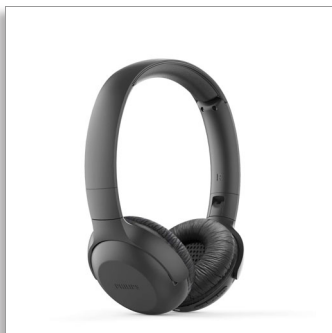

Philips
Bezdrôtové slúchadlá

32 mm budiče/zatvorená zadná
strana

Na uši
Až 15 hodín prehrávania
Kompaktné skladanie

TAUH202BK

Dajte priestor hudbe

Skvelé zoznamy skladieb. Najnovšie podcasty. Tieto bezdrôtové slúchadlá na uši prinášajú ostrý zvuk a úderné basy. Hlavový oblúk je taký ľahký, že ho nebudete takmer vôbec cítiť, a náušníky sa dajú zložiť naplocho. Získate 15 hodín hrania. To je dosť na jeden deň. Alebo na jednu noc.

- 15 hodín prehrávania. Dost' veľa na deň. Alebo aj noc.
- Čas nabíjania: 2-3 hodiny.
- 32 mm neodymiové akustické budiče. Ostrý zvuk. Úderné basy.

Ľahko sa prenášajú. Ľahko sa nosia.

- Dizajn s kompaktným skladaním pre ľahké uloženie do vášho vrecka alebo tašky
- Dizajn s plochým skladaním pre ľahké uloženie do vášho vrecka alebo tašky
- Mäkké náušníky, ktoré je možné nakloniť pre maximálne pohodlie

Ľahké pre pohyb

Náušníky sa zložia naplocho a stočia dovnútra, aby sa ľahko uložili do vrečka alebo tašky. Stačí ich len zložiť a vziať so sebou.

Multifunkčné tlačidlo

Jednoducho ovládajte hudbu a hovory pomocou multifunkčného tlačidla. Nepáči sa

Rozmery produktu

- Výška: 18.5 cm
- Šírka: 16.5 cm
- Hĺbka: 4 cm
- Hmotnosť: 0.145 kg

Príslušenstvo

- Stručná príručka spustenia
- Nabíjací kábel: USB kábel

Dizajn

- Farba: Čierna
- Štýl nosenia: Hlavový oblúk
- Skladacie prevedenie: Neutrálny
- Materiál prepojenia slúchadiel: Umelá koža
- Prispôbené tvaru ucha: Na uši
- Typ náušníkov: S uzavretou zadnou časťou