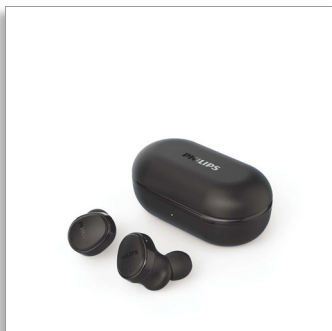

Philips  
Casque True Wireless

Haut-parleurs en néodyme de  
12 mm

Réduction de bruit active (ANC)  
Port intra-auriculaire sûr,  
confortable  
Jusqu'à 29 h d'autonomie totale

TAT4556BK

## Votre musique, à votre façon.

Ce casque True Wireless avec réduction de bruit active hybride élimine les bruits de fond et vous offre le son limpide, aux basses de qualité, que vous recherchez. Profitez d'un maintien confortable, d'une résistance IPX4 aux éclaboussures et à la transpiration, ainsi que d'une autonomie de 29 heures grâce au boîtier.