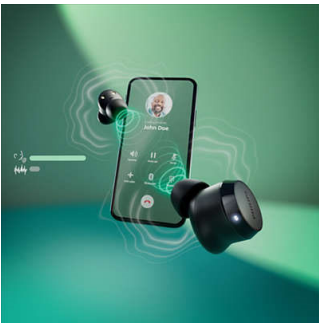

TAT1209WT/00

Repere

Căști mici, sunet excelent

Aceste căști true wireless pot fi mici, dar nu va trebui să mărești volumul pentru a obține cel mai bun sunet. Atinge casca stângă pentru a activa basul dinamic și te poți bucura de puterea maximă a liniilor de bas preferate, chiar și atunci când ascuți în liniște.

Apeluri clare

Vocea ta va se va auzi clar atunci când ești într-un apel. Un microfon dedicat preia sunetul vocii tale, în timp ce un algoritm de reducere a zgomotului reduce la tăcere o parte din zgomotul de fundal din jurul tău.

Toc de încărcare de buzunar

Tocul de încărcare subțire alunecă ușor în buzunar, astfel încât să poți păstra căștile protejate și să le încarci în timp ce nu le utilizezi. Modul mono înseamnă că poți utiliza oricare dintre căști în timp ce cealaltă se încarcă.