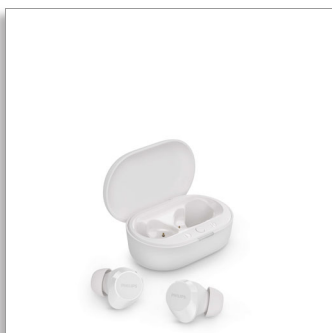

Philips
Căști true wireless

Căști mici. Valoare excelentă

Sunet natural. Bas dinamic
Toc de încărcare de buzunar
Apeluri clare

TAT1209WT

Ia-ți muzica cu tine

Cele mai bune lucruri din viață sunt simple. Ia-ți căștile și melodiile preferate și ieși afară! Cu un sunet excelent, bas dinamic și toc de încărcare de buzunar, aceste căști true wireless, super-mici și confortabile, sunt pregătite să te însoțească ziua și noaptea.

Ia-ți melodiile cu tine. Efectuează apeluri.

- Conexiune Bluetooth stabilă
- Toc de încărcare de buzunar
- Clasa IPX4 de rezistență la stropire și transpirație

Căști true wireless. Valoare excelentă, sunet excelent.

- Căști mici și confortabile dotate cu linii de bas puternice
- Driveri de 10 mm și funcție de amplificare a basului
- Apeluri clare. Interlocutorii vor auzi ce spui

PHILIPS

Căști true wireless

Căști mici. Valoare excelentă Sunet natural. Bas dinamic, Toc de încărcare de buzunar, Apeluri clare

Toc de încărcare de buzunar

Tocul de încărcare subțire alunecă ușor în buzunar, astfel încât să poți păstra căștile protejate și să le încarci în timp ce nu le utilizezi. Modul mono înseamnă că poți utiliza oricare dintre căști în timp ce cealaltă se încarcă.