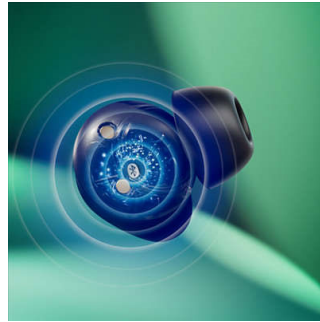

Conexiune Bluetooth stabilă

Conectivitatea Bluetooth avansată îți oferă o conexiune mai stabilă pentru streaming fără probleme. Bucură-te de lista ta de redare sau ascultă podcastul preferat fără a fi întrerupt și fără a se pierde sunetul.

Toc de încărcare de buzunar

Tocul de încărcare subțire alunecă ușor în buzunar, astfel încât să poți păstra căștile protejate și să le încarci în timp ce nu le utilizezi. Modul mono înseamnă că poți utiliza oricare dintre căști în timp ce cealaltă se încarcă.

Protecție IPX4 la stropire/transpirație

Indiferent de vreme, având clasa IPX4, aceste căști intraauriculare sunt rezistente la stropire, astfel că nu le va deranja puțină ploaie! Le porți în timpul unui antrenament rapid sau într-o zi deosebit de călduroasă? Nu le va deranja nici puțină transpirație.

Durată de redare de 18 de ore cu tocul

Obții 6 ore de redare la o încărcare completă și încă 12 de ore cu tocul. Pune căștile la loc în toc și se vor reîncărca complet în 2 ore. Dacă ai nevoie de puțin mai mult, o încărcare de doar 15 minute îți oferă încă o oră de redare. Tocul poate fi încărcat wireless sau prin USB-C.

Fixare confortabilă și comenzi tactile

Capetele din urechi se fixează ușor, dar sigur în canalul urechii, iar capacele auriculare interschimbabile din silicon îți permit să găsești potrivirea perfectă pentru tine. Comenzile tactile de pe căști simplifică lucrurile. Activează funcția de amplificare a basului dinamic, controlează redarea sau preia un apel - și multe altele.

Sunetul inconfundabil Philips

De la muzică la podcasturi, adoră sunetul! Aceste căști intraauriculare true wireless dispun de difuzoare mari de 10 mm, reglate la sunetul inconfundabil Philips. Indiferent ce îți place, te vei bucura de un sunet cald, natural, cu bas profund.

Driveri de 10 mm și bas dinamic

Driveri de 10 mm și funcție de amplificare a basului

Capace auriculare din silicon

Capace auriculare interschimbabile din silicon