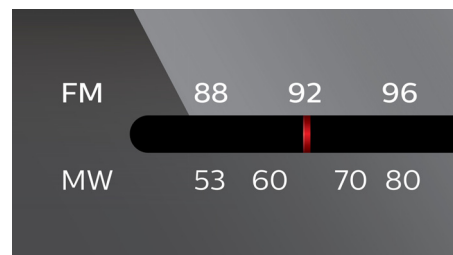

Kanalnik FM/MW

Stereo kanalnik FM/MW (AM)

Povezava na linijsko vtičnico

Povezava na linijsko vtičnico

Datum izdaje 2015-01-22

Različica: 1.0.4

12 NC: 8670 000 91851
EAN: 08 71258 16504 07

© 2015 Koninklijke Philips N.V.
Vse pravice pridržane.

Specifikacije se lahko spremenijo brez predhodnega obvestila. Blagovne znamke so v lasti podjetja Koninklijke Philips N.V. ali drugih lastnikov.

www.philips.com