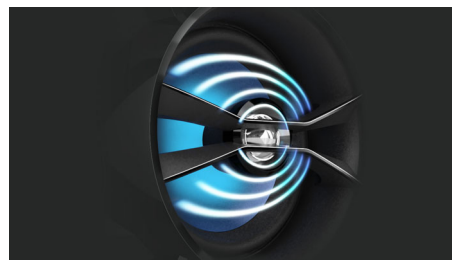

## Som MAX

A tecnologia do Som MAX produz um aumento imediato dos graves, maximizando o desempenho do volume e proporcionando imediatamente a maior experiência sonora com um simples toque num botão. O seu circuito electrónico sofisticado calibra as definições existentes do som e do volume e intensifica os graves e o volume para o nível máximo, sem distorção. O resultado final é uma amplificação nítida do espectro de som e do volume e som potente e profundo em qualquer música.

## Ligação MP3

A ligação MP3 permite a reprodução directa de conteúdo MP3 dos seus leitores multimédia portáteis. Além da vantagem de desfrutar da sua música favorita na qualidade de som

superior proporcionada pelo sistema de áudio, a ligação MP3 é também bastante prática, já que apenas necessita de ligar o seu leitor de MP3 portátil ao sistema de áudio.

## UniSound

Prepare-se para música que é indiscutivelmente mais nítida e mais natural. A tecnologia UniSound aproveita o design

acústico e a perícia de concepção para fornecer o som da forma como este foi concebido. Em altifalantes convencionais, o tweeter e o woofer fornecem som de localizações diferentes. Isto cria interferências fortes que distorcem o som, resultando num áudio artificial, monótono e sufocado. O UniSound liberta a música, colocando o tweeter e o woofer em posições únicas e incorporando uma tecnologia de crossover rigorosa, reduzindo significativamente as interferências e o fornecimento de som natural que é fiel ao original.