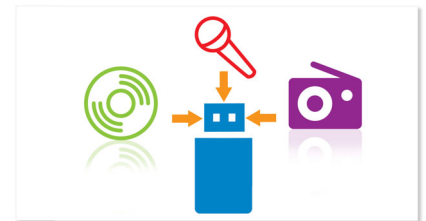

Extraia música para um dispositivo USB

Extraia música de CD, rádio e karaoke para um dispositivo USB