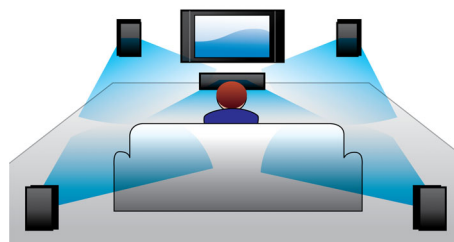

Dolby TrueHD en DTS-HD

Dolby TrueHD en DTS-HD Master Audio Essential spelen uw Blu-ray Discs af met geluid van zeer hoog niveau. Het geluid is bijna niet te onderscheiden van het origineel; u hoort dus wat de makers willen dat u hoort. Dolby TrueHD en DTS-HD Master Audio Essential maken uw HD-entertainmentervaring compleet.