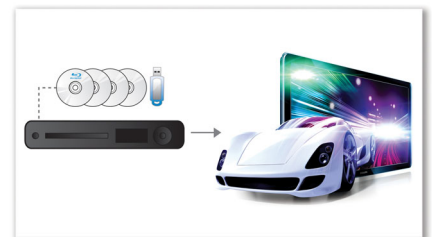

DoubleBASS-technologie

DoubleBASS zorgt ervoor dat u zelfs de diepste bastonen uit compacte subwoofers

hoort. Het pikt de lage frequenties op en regenereert deze in het hoorbare bereik van de subwoofer, waardoor het geluid met kracht en flair wordt weergegeven en u kunt genieten van een volwaardige en onbeperkte luisterervaring.

Slank ontwerp met hoogglanzende afwerking

Slank ontwerp met hoogglanzende afwerking en unieke aanraakbediening

Speelt alles af

Geeft formaten van vrijwel alle discs en media-apparaten weer - ongeacht of het 3D Blu-ray Discs, DVD's, VCD's, CD's of USB-apparaten zijn. Ervaar het ongeëvenaarde afspeelgemak en de luxe om mediabestanden te kunnen delen op de TV of het home cinema-systeem in uw eigen huiskamer.