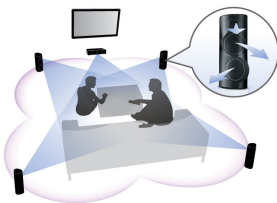

Philips
5.1 home cinema

3D-gerichte luidsprekers
Blu-ray 3D afspelen

HTS5580

Bezeten van muziek

De echte bioscoopervaring dankzij gelijkmatige geluidsverspreiding

Dankzij de verbluffende Surround Sound van dit systeem waant u zich in een echte bioscoop. U kunt materiaal van de meest uiteenlopende bronnen afspelen, van verschillende typen discs tot draagbare mediaspelers en USB-sticks.

PHILIPS

Kenmerken

Full HD 3D Blu-ray

Ga volledig op in 3D-films in uw eigen woonkamer met deze Full HD 3D-TV. Active 3D maakt gebruik van de nieuwste generatie snel wisselende displays voor levensechte diepte en een realistisch beeld in 1080 x 1920 Full HD-resolutie. Met de speciale bril, waarvan het linker- en rechterglas synchroon met de wisselende beelden open en dicht gaan, wordt een Full HD 3D-effect verkregen in uw home cinema. U kunt tegenwoordig kiezen uit een uitgebreide collectie 3D-topfilms op Blu-ray. Daarnaast wordt Surround Sound bij Blu-ray niet gecomprimeerd en is het geluid bijna niet van de realiteit te onderscheiden.

Schuine 3D-luidsprekers

3D-luidsprekers met drivers om het geluid niet alleen van voren te leveren, maar ook vanaf de zijkanten. Dit creëert een grotere, ideale luisterplek, zodat u kunt genieten van een meeslepend bioscoopgeluid.