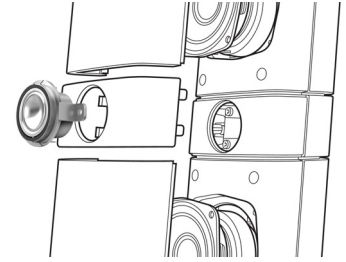

Titanium tweeters

De gezamenlijk ontwikkelde tweeters van titanium zijn zeer robuust en licht, en staan garant voor onvervormd geluid. De ongelooflijke bestendigheid tegen vervorming en resonantie in het gehele hoorbare frequentiebereik zorgt voor kristalheldere weergave van alle geluidsdetails.