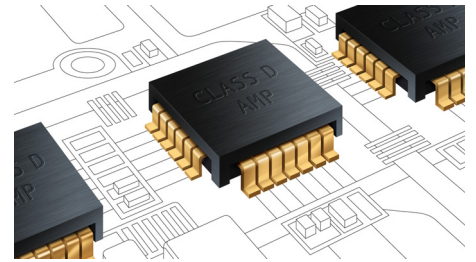

Premium klasse D-versterkers

De premium klasse D-versterkers van Philips zijn speciaal ontworpen om het oorspronkelijke geluid natuurgetrouw en via een nauwkeurig audiosignaal weer te geven, waardoor alle akoestische details in muziek en films precies zo worden overgebracht als de artiest of regisseur heeft bedoeld.