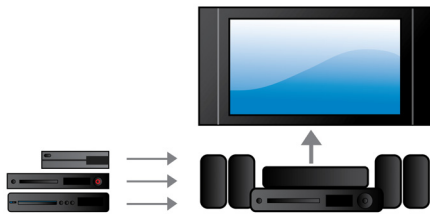

PHILIPS
Fidelio

Kenmerken

CinemaPerfect Quad Full HD

De nieuwe CinemaPerfect HD-engine van Philips biedt viervoudig Full HD voor betere videoweergave dan ooit. De intelligente engine vermindert de ruis die wordt geproduceerd wanneer video in MPEG-formaat wordt gecompriemd en scherpt het geluid. Samen met een verbeterde verwerking produceert de engine scherpe, diepe beelden op uw scherm.

Geïntegreerde HDMI-hub

Met de HDMI-hub kunt u uw apparaten eenvoudig en zonder veel kabels op de TV aansluiten. De HDMI-hub biedt u het voordeel van de beste geluidskwaliteit terwijl u naar verschillende inhoud kijkt op uw Flat TV. U kunt al uw HDMI-apparaten rechtstreeks

aansluiten op de HDMI-hub van uw home cinema-systeem en u gebruikt slechts één kabel voor de aansluiting op uw Flat TV. Met deze opstelling kunt u eenvoudig genieten van uw films of TV-programma's in HD-beeld en -geluid en hoeft u niet met al die slordige kabels aan de gang!