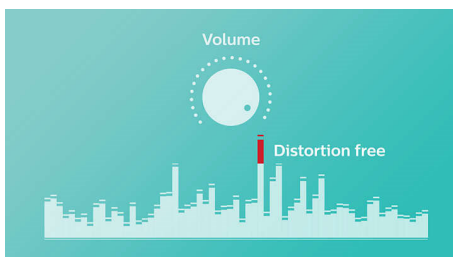

Бездротовий портативний гучномовець
4 Вт, 8 год. Широкий діапазон Bluetooth, Захист від води та пилу, У комплекті USB-ремінець

BT3900W/00

Основні особливості

Потужний динамік

Тонкий гучномовець EverPlay забезпечує відтворення потужного звуку завдяки великій області випромінювання низьких частот і потужному динаміку. Паперовий конус з алюмінієвою кришкою від пилу, створений для чутливості та стійкості, гарантує плавну відповідь та краще звучання високих частот.

Низькочастотні випромінювачі

Компактний гучномовець EverPlay забезпечує відтворення потужного звуку завдяки великій області випромінювання низьких частот. Він гарантує додаткове підсилення та розширення низьких частот.

Функція запобігання спотворенню

Функція запобігання спотворенню дозволяє відтворювати музику гучніше, зберігаючи високу якість навіть тоді, коли батарея розряджається. Вона приймає вхідні сигнали від 300 мВ до 1000 мВ і захищає гучномовець від пошкодження через спотворення. Ця вбудована функція контролює музичні сигнали під час проходження через підсилювач і зберігає максимальні значення у межах діапазону підсилювача, запобігаючи спотворенню аудіо через обмеження сигналу без впливу на гучність. Коли батарея розряджається, знижується можливість портативного гучномовця відтворювати максимальні значення у музиці, проте функція запобігання спотворенню знижує максимальні значення, коли батарея розряджається, відтворюючи музику без спотворення.