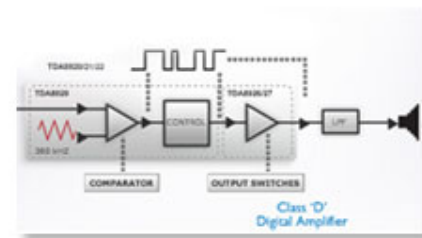

Boxă portabilă
Verde

Specificații

Dimensiuni produs

- Dimensiuni produs (L x l x A): 13,2 x 7,7 x 9,9 cm
- Dimensiuni produs (L x l x A): 5,2 x 3,0 x 3,9 inch
- Greutate: 0,283 kg
- Greutate: 0,624 lb

Compatibil cu

- Smartphone-uri
- iPod
- iPhone
- player Mp3

Design și finisare

- Culoare: Verde

Sunet

- Impedanță: 4
- Putere RMS: 4 W
- Răspuns în frecvență: 200Hz – 20KHz (+/- 3 dB)

Alimentare

- Durată de funcționare cu baterii: 8 oră
- Tip baterie: 4 x AA (neincluse)

SBA1710GRN/00

Repere

Amplificator digital clasa D

Amplificatorul digital de clasă D preia semnalul analogic, îl convertește în semnal digital, amplificat ulterior digital. Semnalul intră apoi într-un filtru de demodulare pentru obținerea rezultatului final. Rezultatul amplificat digital oferă toate avantajele sunetului digital, inclusiv calitate crescută. În plus, amplificatorul digital de clasă D are o eficiență cu 90% mai mare față de amplificatoarele tradiționale AB.