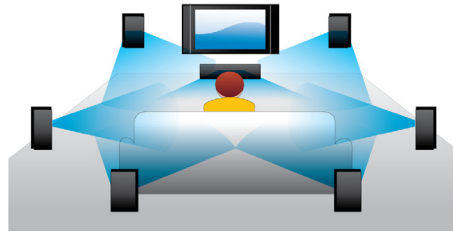

รับฟังอย่างจุใจ

- Dolby TrueHD เสียงคุณภาพสูง

มองเห็นได้มากกว่า

- เครื่องเล่นแผ่นดิสก์ Blu-ray 3D สำหรับประสบการณ์การรับชม Full HD 3D ที่บ้าน
- ได้รับการรับรอง DivX Plus HD เล่น DivX ความละเอียดสูง
- การลดอัตราการสุ่มสัญญาณ DVD วิดีโอให้เป็น 1080p ผ่านทาง HDMI สำหรับภาพคุณภาพใกล้เคียง HD
- การขยายทบขยายสำหรับจอไวด์สกรีน ทำให้คุณไม่พลาดบนบรรยาย

PHILIPS

เครื่องเล่นแผ่นดิสก์ Blu-ray / DVD
แผ่นดิสก์ 3D Blu-ray DivX Plus HD

ไฮไลต์

เครื่องเล่นแผ่นดิสก์ Blu-ray 3D

Full HD 3D ให้ความลึกของภาพ
คุณจึงสัมผัสประสบการณ์การชมภาพยนตร์ที่สม
จริงมากขึ้นได้จากที่บ้าน
โดยบันทึกการแยกภาพสำหรับตาข้างซ้ายและข
วาที่คุณภาพ HD เต็มรูปแบบ 1920 x 1080
และเลนบนหน้าจอด้วยความเร็วสูง
คุณสัมผัสประสบการณ์การชม Full HD 3D
การรับชมภาพเหล่านี้ผ่านแว่นตาพิเศษซึ่งเปิดแ
และปิดเลนสขางซ้ายและขวาโดยซึ่งใครในชกับ
ภาพที่เปลี่ยน
ให้คุณสัมผัสประสบการณ์การชมภาพยนตร์แบ
บ Full HD 3D

Plus HD เหมาะสำหรับวิดีโอดิจิทัล HD
อย่างแท้จริง

Dolby TrueHD

ระบบเสียง Dolby TrueHD
ให้เสียงชั้นเลิศจากแผ่นดิสก์ Blu-ray ของคุณ
เสียงที่ได้นั้นไม่แตกต่างจากการอัดเสียงในสตูดิ
โอโดยมีข้อดีคือ
คุณจะได้ยินสิ่งที่ผู้สร้างต้องการให้คุณได้ยิน
ระบบ Dolby TrueHD
ช่วยเติมเต็มประสบการณ์ความบันเทิงคุณภาพ
สูงของคุณ