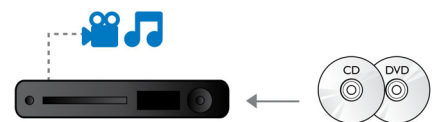

เพลิดเพลินกับเพลงและภาพยนตร์

เพลิดเพลินกับเพลงและภาพยนตร์ทั้งหมดจาก
CD และ DVD