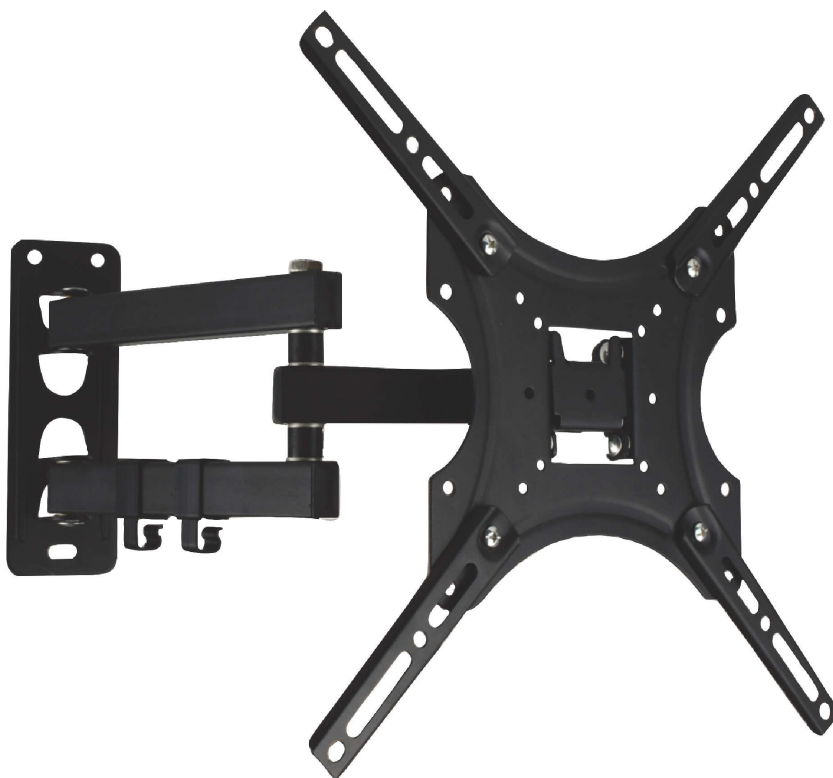

PHILIPS

Stenski nosilec za televizor

Univerzalni

Polno gibljiv

Združljiv s TV-ji
LCD/LED/OLED/QLED

Združljiv s ploskimi, ukrivl. TV-ji

SQM9232

Univerzalni gibljivi stenski nosilec

za televizorje od 26" do 70"

Za večino znamk televizorjev, s poudarkom na varnosti in enostavni uporabi. Komplet za enostavno in hitro namestitev vključuje potrebne pripomočke za različne vrste sten ter predloge. Tanek, vendar z nosilnostjo 35 kg (77 lbs).

Enostavna namestitev

- Vključen material za namestitev
- Standarden vzorec lukenj za montažo VESA
- Možna namestitev po standardu VESA do velikosti 400 x 400
- Popravek izravnave
- Upravljanje kablov televizorja za skrivanje kablov in urejen videz

Varna namestitev televizorja

- Podpira težo do 35 kg (77 lbs)
- Zasloni velikosti 26"–70"

Najširši zorni kot

- Vrtenje do 180°
- Nagib 5° navzgor in 10° navzdol

Značilnosti

Vrtenje do 180°

Omogoča, da televizor zasučete levo in desno do 180° in si zagotovite optimalen kot gledanja.