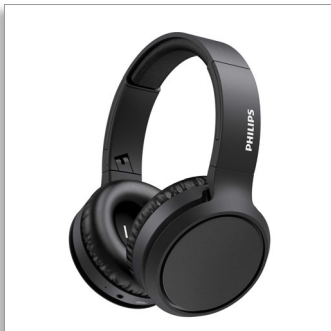

Philips
Headphone Nirkabel

Driver/closed-back 40 mm

Ringan
Lipat ringkas
Waktu putar hingga 29 jam

TAH5205BK

Bass yang berdentum

Tutup telinga Anda dan rasakan bass-nya! Headphone nirkabel over-ear ini memiliki tombol BASS boost untuk bass yang lebih dalam dengan sekali sentuh. Waktu putar hingga 29 jam, pengisian daya cepat, dan koneksi Bluetooth yang stabil. Anda tidak akan melewatkan satu irama pun.

Bass besar dan berani

- Driver neodymium 40 mm yang kuat. Tombol BASS boost.
- Waktu putar 29 jam. Pengisian daya USB-C.
- Isi daya selama 15 menit, dapatkan 4 jam waktu pemutaran ekstra
- Desain over-ear, closed-back. Isolasi suara bagus.

Kenyamanan maksimal. Gaya terbaik.

- Desain ringkas yang dapat dilipat agar mudah disimpan.
- Warna matte yang menawan
- Headband ringan dengan bantalan yang dapat disesuaikan.
- Ear-cup lembut yang dapat dimiringkan untuk kenyamanan maksimum

Desain ringkas yang dapat dilipat

Nikmati dentuman bassnya. Ear-cup dapat dilipat mendatar dan diputar ke arah dalam agar mudah disimpan di dalam saku atau tas. Cukup lipat, beres.

Tombol multi-fungsi.

Tidak suka lagu yang sedang diputar? Lewati dengan menekan tombol selama beberapa detik. Ingin menolak panggilan telepon? Cukup tekan tombol. Berkat pemasangan Bluetooth cerdas, earphone ini mengingat perangkat yang terakhir terpasang.