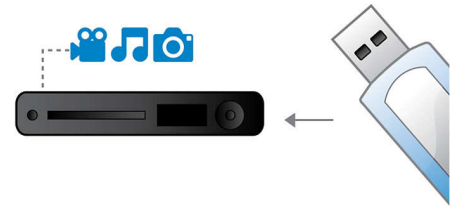

Pasijunkite ir mėgaukitės keliais šaltiniais

- „USB Media Link“ medijai atkurti iš USB atmintinių

PHILIPS

Ypatybės

12-bitų/108MHz vaizdo apdorojimas

12 bitų vaizdo DAC yra aukštos kokybės skaitmeninio signalo į analoginį keitiklis, kuris išsaugo kiekvieną pradinio vaizdo kokybės detalę. Jis atskleidžia subtilius šešėlius ir tolygų spalvų perėjimą, todėl vaizdai yra gyvybingesni ir natūralesni. Įprasto 10 bitų DAC apribojimas tampa akivaizdus, kai naudojami dideli ekranai ir projektoriai.

Grokite viską

Leiskite beveik bet kokį diską – ar tai būtų CD, (S)VCD, DVD, DVD+R, DVD-R, DVD+RW ar DVD-RW diskai. Mėgaukitės nepralenkiamu

lankstumu ir patogumu, atkurdami visus savo diskus vienu įrenginiu.

„Screen Fit“

Nesvarbu, ką žiūrėtumėte per televizorių, „Screen Fit“ užtikrina, kad vaizdas užpildys visą ekraną. Trikdančios juostos juostos viršuje ir apačioje yra pašalintos be jokio varginančio nustatymo rankiniu būdu. Paprasčiausiai paspauskite „Screen Fit“ mygtuką, pasirinkite formatą ir mėgaukitės filmu visame ekrane

„USB Media Link“

„Universal Serial Bus“ (USB) yra protokolo standartas, naudojamas jungimuisi su kompiuteriu, periferiniais ir elektroniniais įrenginiais. Visa, ką jums reikia padaryti su „USB Media Link“ jungtimi, tai įjungti savo USB prietaisą, pasirinkti filmą, muziką ar nuotraukas ir leisti juos.