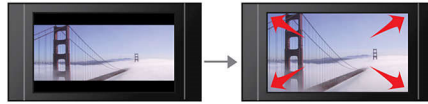

Pasijunkite ir mėgaukitės keliais šaltiniais

- „USB Media Link“ medijai atkurti iš USB atmintinių

PHILIPS

Ypatybės

12-bitų/108MHz vaizdo apdorojimas

12 bitų vaizdo DAC yra aukštos kokybės skaitmeninio signalo į analoginį keitiklis, kuris išsaugo kiekvieną pradinio vaizdo kokybės detalę. Jis atskleidžia subtilius šešėlius ir tolygų spalvų perėjimą, todėl vaizdai yra gyvybingesni ir natūralesni. Įprasto 10 bitų DAC apribojimas tampa akivaizdus, kai naudojami dideli ekranai ir projektoriai.

„Screen Fit“

Nesvarbu, ką žiūrėtumėte per televizorių, „Screen Fit“ užtikrina, kad vaizdas užpildys visą ekraną. Trikdančios juostos juostos viršuje ir apačioje yra pašalintos be jokio varginančio nustatymo rankiniu būdu. Paprasčiausiai paspauskite „Screen Fit“ mygtuką, pasirinkite formatą ir mėgaukitės filmu visame ekrane

„USB Media Link“

„Universal Serial Bus“ (USB) yra protokolo standartas, naudojamas jungimuisi su kompiuteriu, periferiniais ir elektroniniais įrenginiais. Visa, ką jums reikia padaryti su „USB Media Link“ jungtimi, tai įjungti savo USB prietaisą, pasirinkti filmą, muziką ar nuotraukas ir leisti juos.