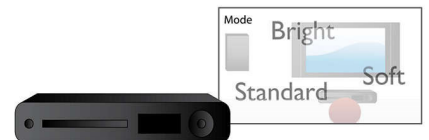

Sumanusis vaizdas

Sumanusis paveikslėlis siūlo optimalius vaizdo spalvos, ryškumo, sodrumo, kontrasto, aiškumo ir kt. nustatymus, sustiprinant įprastą žiūrėjimo patirtį.