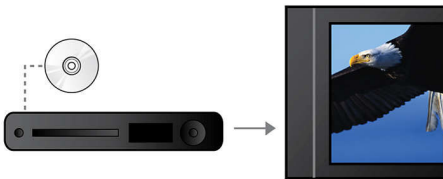

Pasijunkite ir mėgaukitės keliais šaltiniais

- „USB Media Link“ medijai atkurti iš USB atmintinių

PHILIPS

Ypatybės

12-bitų/108MHz vaizdo apdorojimas

12 bitų vaizdo DAC yra aukštos kokybės skaitmeninio signalo į analoginį keitiklis, kuris išsaugo kiekvieną pradinio vaizdo kokybės detalę. Jis atskleidžia subtilius šešėlius ir tolygų spalvų perėjimą, todėl vaizdai yra gyvybingesni ir natūralesni. Įprasto 10 bitų DAC apribojimas tampa akivaizdus, kai naudojami dideli ekranai ir projektoriai.

Grokite viską

Leiskite beveik bet kokį diską – ar tai būtų CD, (S)VCD, DVD, DVD+R, DVD-R, DVD+RW ar DVD-RW diskai. Mėgaukitės nepralenkiamu

lankstumu ir patogumu, atkurdami visus savo diskus vienu įrenginiu.

„Screen Fit“

Nesvarbu, ką žiūrėtumėte per televizorių, „Screen Fit“ užtikrina, kad vaizdas užpildys visą ekraną. Trikdančios juostos juostos viršuje ir apačioje yra pašalintos be jokio varginančio nustatymo rankiniu būdu. Paprasčiausiai paspauskite „Screen Fit“ mygtuką, pasirinkite formatą ir mėgaukitės filmu visame ekrane