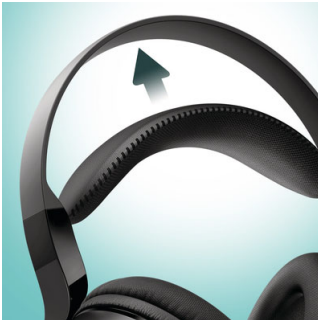

Conditions d'écoute exceptionnelles

- Un son comme au cinéma grâce aux haut-parleurs 40 mm
- Son haute résolution par connexion filaire

Facile d'utilisation

- 20 heures d'autonomie pour de longues séances d'écoute
- Déplacez-vous librement grâce à une portée sans fil de 30 m
- Marche/arrêt automatique
- Base de recharge simple d'utilisation
- Entrée analogique optique compatible avec tous les téléviseurs

SHD8850/12

Points forts

20 heures d'autonomie

Les 20 heures d'autonomie permettent un marathon de télévision sans risque d'interruption.

Portée sans fil de 30 m

La portée de transmission de 30 m offre une grande liberté de mouvement qui vous permet de profiter de votre musique partout dans la maison.

Marche/arrêt automatique

Le casque Philips SHD8850 se met automatiquement en marche lorsque vous le mettez sur votre tête. Et lorsque vous avez terminé, il s'éteint automatiquement pour économiser l'énergie.

Auto-ajustable

Le bandeau auto-ajustable léger s'adapte à la morphologie de votre tête, pour un confort optimal.

Un son comme au cinéma

Les haut-parleurs 40 mm du Philips SHD8850 offrent un excellent son, digne du cinéma, grâce à leur réglage acoustique.