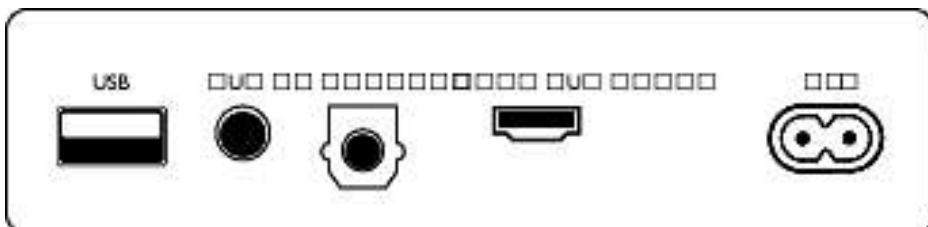

Підтримувані аудіоформати

- Play-Fi: AIFF, FLAC, MP3, WAV, MPEG4 AAC, MPEG4 M4A
- Bluetooth: SBC
- HDMI ARC: Dolby Digital, Dolby Digital Plus, LPCM 2ch
- USB: MP3, WAV, FLAC
- Оптичний: Dolby Digital, LPCM 2ch

Зовнішня коробка

- Довжина: 94,3 см

- Кількість споживчих комплектів: 2
- Ширина: 35 см
- Вага брутто: 10,57 кг
- Висота: 16,5 см
- Код GTIN: 1 48 95229 11200 8
- Вага нетто: 6,86 кг
- Вага тари: 3,71 кг

Зручність

- Дистанційне керування
- Нічний режим: Ні

Сумісність

- Керування через додаток на смартфоні/планшеті

Потужність

- Живлення головного блока: 100–240 В змін. струму, 50/60 Гц
- Потужність головного блока в режимі очікування: $\leq 0,5$ Вт
- Автоматичний перехід у режим очікування

Розміри упаковки

- Висота: 14,4 см
- Тип упаковки: Коробка
- Тип розміщення на полиці: Лежаче
- Ширина: 92,8 см
- Глибина: 16,6 см
- Кількість виробів: 1
- Код EAN: 48 95229 11200 1
- Вага брутто: 4,67 кг
- Вага нетто: 3,43 кг
- Вага тари: 1,24 кг

Акcesуари

- Акcesуари в комплекті: Дистанційне керування, 1 батарея CR2025, Шнур живлення, Настінний кронштейн, Короткий посібник, Гарантійний талон

Конструкція

- Колір: Темно-сірий
- Можливість монтування на стіні

Розміри

- Головний блок (Ш x В x Г): 857 x 67 x 115 мм
- Вага головного блока: 3,43 кг

Відео

- Ретранслявання 3D: Ні

Дата випуску 2024-04-25

Версія: 6.1.2

EAN: 48 95229 11200 1

© 2024 Koninklijke Philips N.V.
Усі права застережено.

Специфікації можуть змінюватися без попередження. Торгові марки є власністю Koninklijke Philips N.V. чи інших відповідних власників.

www.philips.com