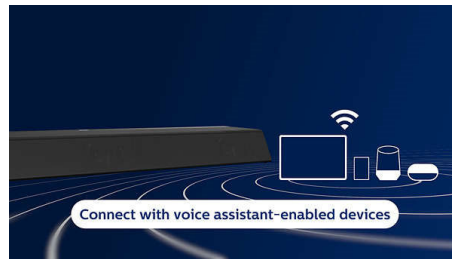

Працює з голосовими помічниками

Попросіть пристрої, сумісні з Alexa, або будь-який гучномовець, який працює з Google Помічником, відтворити музику через саундбар. Надаєте перевагу Siri? Цей саундбар працює з Apple AirPlay 2, тому його можна також попросити. Збільшуйте

гучність музики. Пропускайте доріжки. Усе повністю в режимі «вільні руки».

Низький профіль. Легке встановлення

Цей саундбар має унікальний нахилений дизайн і низький профіль. Коли виникне питання з його розміщенням, завдяки настінним кронштейнам із комплекту ви матимете кілька варіантів. Завдяки вбудованому сабвуферу навіть не потрібно хвилюватися, де поставити додатковий гучномовець!

2.1-канальний звук. Вихід 120 Вт

2.1-канальний звук. 120 Вт RMS. Макс. 200 Вт (10% THD)

Розміри: 857x67x115 мм

Розміри: 857x67x115 мм

Spotify Connect. Bluetooth.

Spotify Connect. Bluetooth. Apple AirPlay 2. Оптичний вхід