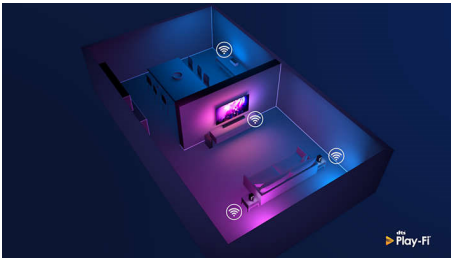

2.1-канальний саундбар

Вбудований сабвуфер, макс. 200 Вт Dolby Audio, Сумісність із DTS Play-Fi, Працює з голосовими помічниками

Основні особливості

Розумний, компактний саундбар

Цей саундбар подарує новий вимір звучання будь-якому контенту, який ви переглядатимете, й кожній доріжці, яку ви любите. 2.1-канальний звук робить звукові доріжки насиченішими, ефекти більш вражаючими, а діалоги чіткішими. Вбудований сабвуфер додає ефекту кожному вибуху та ритму.

Play-Fi. Multi-Room та інше

Легка сумісність з Play-Fi зробить цей саундбар зіркою налаштування Multi-Room. Можна синхронізувати гучномовці, сумісні з Play-Fi, для відтворення аудіо в режимі Multi-Room і навіть створити справжню систему об'ємного звуку – усе через додаток Philips Sound або додаток Play-Fi.

Dolby Audio

Пориньте в улюблені шоу та фільми. Цей саундбар із вбудованим сабвуфером підтримує формат Dolby Digital Plus для більш захоплюючого перегляду. Голоси будуть чіткішими. Ефекти будуть більш вражаючими.

Усі ваші улюблені джерела

Spotify Connect дозволяє виконувати потокову передачу найбільш якісного сигналу Spotify через Wi-Fi. Можна також виконувати потокову передачу списків відтворення високої якості з мобільного пристрою через Apple AirPlay2 чи Bluetooth. Аудіовхід дозволяє підключати аудіоджерел застарілого типу, а саундбар має також оптичний вхід.

HDMI ARC

Дні пошуку різних пультів минули. Цей саундбар можна підключити до телевізора через HDMI ARC, що дозволяє регулювати його гучність за допомогою того самого пульта ДК, який ви використовуєте для телевізора.