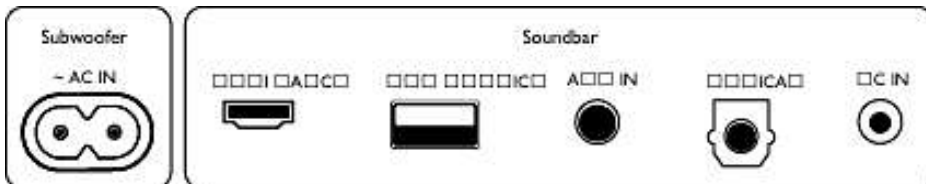

Внешняя упаковка

- Длина: 98,3 см
- Количество потребительских упаковок: 2
- ширина: 55,5 см
- Вес брутто: 13,04 кг
- высота: 24,6 см
- GTIN: 1 48 95229 10885 8
- Вес нетто: 7,56 кг
- Вес упаковки: 5,48 кг

Комфорт

- Пульт ДУ
- Ночной режим: Нет

Совместимость

- Управление в приложении для смартфона/ планшета: Нет

Мощность

- LED-индикатор питания
- Потребляемая мощность сабвуфера: 20 Вт
- Параметры питания основного устройства: 100–240 В перем. тока, 50/60 Гц
- Питание сабвуфера: 100–240 В перем. тока, 50/60 Гц
- Энергопотребление сабвуфера в режиме ожидания: ≤ 2 Вт
- Энергопотребление основного устройства в режиме ожидания: $\leq 0,5$ Вт
- Автоматический переход в режим ожидания

Размеры упаковки

- высота: 21,7 см
- Тип упаковки: Коробка
- Тип размещения на полке: Укладка
- ширина: 96,2 см
- Глубина: 37,6 см
- Количество изделий в упаковке: 1
- EAN: 48 95229 10885 1
- Вес брутто: 5,77 кг
- Вес нетто: 3,78 кг
- Вес упаковки: 1,99 кг

Аксессуары

- Входящие в комплект аксессуары: Адаптер электропитания, Шнур питания, Пульт ДУ, Батарея типа ААА — 2 шт., Настенный кронштейн, Краткое руководство пользователя, Гарантийная карточка

Дизайн

- цвет: Черный
- Крепление на стене

Размеры

- Основное устройство (Ш x В x Г): 900 x 65,5 x 91 миллиметра
- Вес основного устройства: 1,53 кг
- Сабвуфер (Ш x В x Г): 150 x 225 x 267 миллиметра
- Вес сабвуфера: 2,1 кг

Видео

- 3D-источники сигнала: Нет

Дата выпуска 2024-03-29

Версия: 10.2.2

EAN: 48 95229 10885 1

© 2024 Koninklijke Philips N.V.
Все права защищены.

Характеристики могут меняться без предварительного уведомления. Торговые марки являются собственностью Koninklijke Philips N.V. или соответствующих владельцев.

www.philips.com