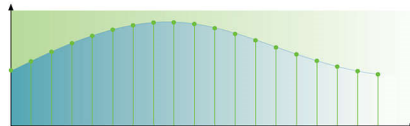

## 192 kHz/24 bites audió DAC

A 192 kHz-es mintavétel segítségével az eredetinek pontosan megfelelő hanggörbét kaphat. A 24-bites felbontással együtt több információ tárolható az eredeti analóg hanggörbéről, ami sokkal gazdagabb hangvisszaadást tesz lehetővé.