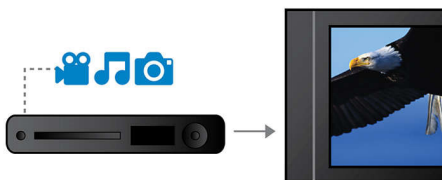

Minden lejátszható

Gyakorlatilag bármilyen típusú adatformátum lejátszható – legyen az DivX, MP3, WMA vagy

JPEG. Élvezze a lejátszás másához nem hasonlítható kényelmét, és a médiafájlok megosztását a TV-készülékén vagy házi mozi-rendszerén – mindezt nappalijának kényelmében.