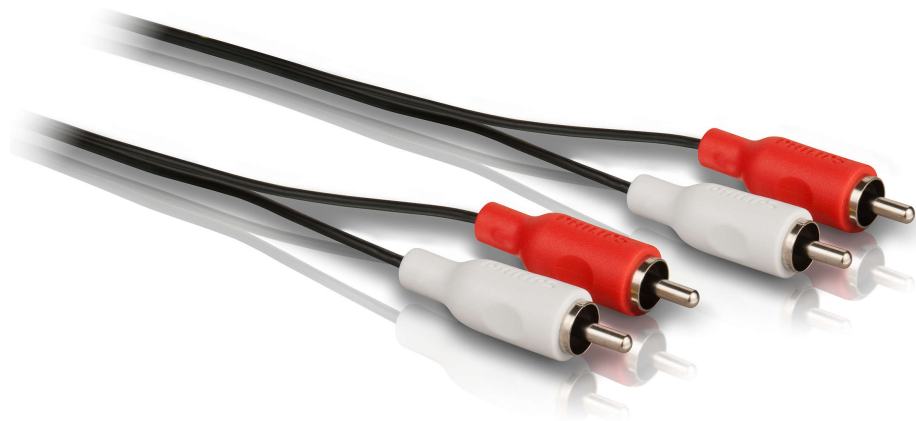

# PHILIPS

Stereo zvočni kabel

3,0 m

SWA2523W

## Zagotovite zanesljivo povezavo

s tem stereo zvočnim kablom

Kabel vedno zagotavlja zanesljivo zvočno povezavo med komponentami.

### **Enostavna namestitvev**

- Barvno označeni priključki za hitro prepoznavanje
- Nedrseče ergonomsko držalo za preprosto uporabo

### **Izkoristite boljšo vzdržljivost**

- Posebej oblikovan vtič za varno povezavo
- Gibljiv PVC-plašč
- Gumijasta ublažitev obremenjenosti