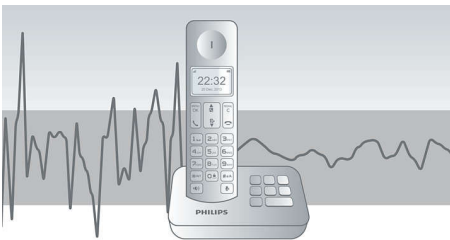

## Automatinis garso reguliavimas

Automatinis garso reguliavimas išlygina garso signalo pokyčius, kurie gali atsirasti dėl atstumo, signalo stiprumo arba skambinančio telefono, todėl jūsų girdimas garsas visada vienodas. Garso stiprinimas sumažinamas esant stipriam signalui ir padidinamas, kai signalas silpnas, tai reiškia, kad jūs galite mėgautis tolygiu pokalbiu be nemalonių garsumo svyravimų.