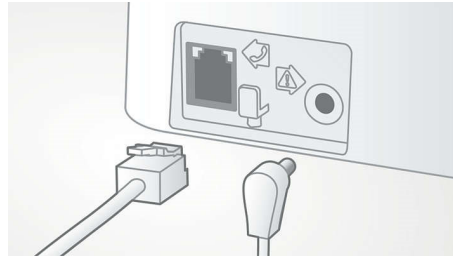

Lengva sąranka

Maksimalus patogumas, paprastas nustatymas. Supaprastintas įdiegimas – supaprastinto diegimo gaminy