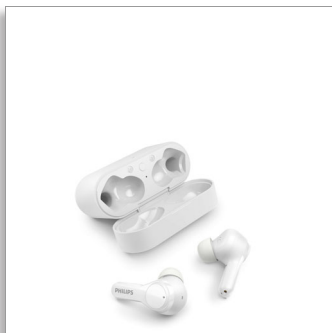

Philips  
Полностью  
беспроводные наушники

Насыщенное звучание  
Высокое качество передачи  
голоса  
Защита от влаги IPX5  
До 26 часов воспроизведения

TAT3217WT