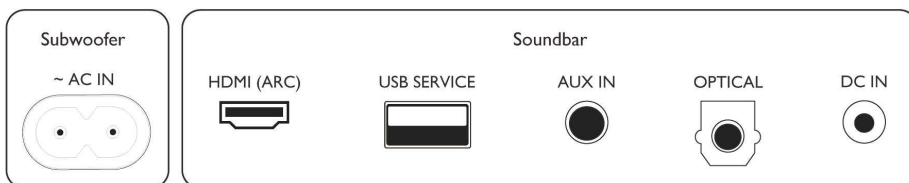

Podporované audio formáty

- Bluetooth: SBC
- HDMI ARC: LPCM 2ch
- Optický: LPCM 2ch

Vnější obal

- Délka: 98.3 cm
- Počet spotřebitelských balení: 2
- Šířka: 55.5 cm
- Hrubá hmotnost: 14.17 kg
- Výška: 24.6 cm
- GTIN: 1 48 95229 13465 9
- Čistá hmotnost: 7.56 kg
- Hmotnost obalu: 6.61 kg

Pohodlí

- Dálkový ovladač
- Noční režim: Ne

Kompatibilita

- Ovládání přes aplikaci ze smartphonu / tabletu: Ne

Napájení

- Indikátor napájení LED
- Spotřeba subwooferu: 20 W
- Hlavní jednotka napájecího zdroje: 100–240 V stř., 50/60 Hz
- Napájení subwooferu: 100–240 V stř., 50/60 Hz
- Spotřeba subwooferu v pohotovostním režimu: < 2 W
- Spotřeba hlavní jednotky v pohotovostním režimu: < 0,5 W
- Automatický pohotovostní režim

Rozměry balení

- Výška: 21.7 cm
- Typ balení: Krabice
- Typ umístění poličky: Pokládání
- Šířka: 96.2 cm
- Hloubka: 37.6 cm
- Počet zahrnutých výrobků: 1
- EAN: 48 95229 13465 2
- Hrubá hmotnost: 6.26 kg
- Čistá hmotnost: 3.78 kg
- Hmotnost obalu: 2.48 kg

Příslušenství

- Dodávané příslušenství: Napájecí adaptér, Napájecí kabel, Dálkový ovladač, 2x baterie AAA, Držák pro montáž na stěnu, Stručný návod k rychlému použití, Záruční list

Design

- Barva: Tmavě šedá
- Možnost montáže na stěnu

Rozměry

- Hlavní jednotka (Š x V x H): 900 x 65,5 x 91 mm
- Hmotnost hlavní jednotky: 1,53 kg
- Subwoofer (Š x V x H): 150 x 225 x 267 mm
- Hmotnost subwooferu: 2.1 kg

Video

- Průchod signálu 3D: Ne

Datum vydání 2024-10-16

Verze: 2.1.1

EAN: 48 95229 13465 2

© 2024 Koninklijke Philips N.V.
Všechna práva vyhrazena.

Údaje mohou být změněny bez předchozího varování.
Ochranné známky jsou majetkem Koninklijke Philips N.V. nebo jejich příslušných vlastníků.

www.philips.com