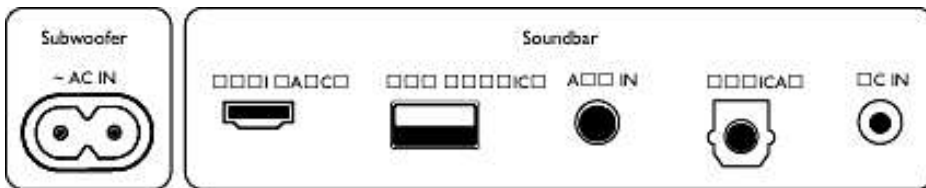

Podporované audio formáty

- Bluetooth: SBC
- HDMI ARC: LPCM 2ch
- Optický: LPCM 2ch

Vnější obal

- Délka: 98.3 cm
- Počet spotřebitelských balení: 2
- Šířka: 55.5 cm
- Hrubá hmotnost: 14.17 kg
- Výška: 24.6 cm
- GTIN: 1 48 95229 13465 9
- Čistá hmotnost: 7.56 kg
- Hmotnost obalu: 6.61 kg

Pohodlí

- Dálkový ovladač
- Noční režim: Ne

Kompatibilita

- Ovládání přes aplikaci ze smartphonu / tabletu: Ne

Napájení

- Indikátor napájení LED
- Spotřeba subwooferu: 20 W
- Hlavní jednotka napájecího zdroje: 100–240 V stř., 50/60 Hz
- Napájení subwooferu: 100–240 V stř., 50/60 Hz
- Spotřeba subwooferu v pohotovostním režimu: < 2 W
- Spotřeba hlavní jednotky v pohotovostním režimu: < 0,5 W
- Automatický pohotovostní režim

Rozměry balení

- Výška: 21.7 cm
- Typ balení: Krabice
- Typ umístění poličky: Pokládání
- Šířka: 96.2 cm
- Hloubka: 37.6 cm
- Počet zahrnutých výrobků: 1
- EAN: 48 95229 13465 2
- Hrubá hmotnost: 6.26 kg
- Čistá hmotnost: 3.78 kg
- Hmotnost obalu: 2.48 kg

Příslušenství

- Dodávané příslušenství: Napájecí adaptér, Napájecí kabel, Dálkový ovladač, 2x baterie AAA, Držák pro montáž na stěnu, Stručný návod k rychlému použití, Záruční list

Design

- Barva: Tmavě šedá
- Možnost montáže na stěnu

Rozměry

- Hlavní jednotka (Š x V x H): 900 x 65,5 x 91 mm
- Hmotnost hlavní jednotky: 1,53 kg
- Subwoofer (Š x V x H): 150 x 225 x 267 mm
- Hmotnost subwooferu: 2.1 kg

Videí

- Průchod signálu 3D: Ne

Datum vydání 2024-04-12

Verze: 2.1.1

EAN: 48 95229 13465 2

© 2024 Koninklijke Philips N.V.
Všechna práva vyhrazena.

Údaje mohou být změněny bez předchozího varování.
Ochranné známky jsou majetkem Koninklijke Philips N.V. nebo jejich příslušných vlastníků.

www.philips.com