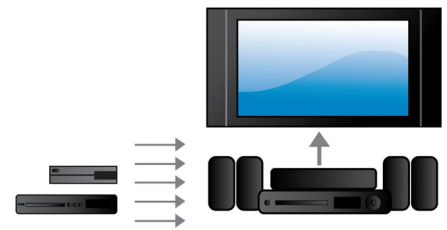

Výkon 1 000 W RMS

Výkon 1 000 W RMS poskytuje skvělý zvuk pro filmy a hudbu

Full HD Blu-ray 3D

Nechte se uchvátit 3D filmy ve vlastním obývacím pokoji na televizoru Full HD 3D. Technologie Active 3D využívá nejnovější generaci rychle přepínaného zobrazení a dosahuje skutečně realistické hloubky v plném vysokém rozlišení 1080 x 1920. Plného zážitku ze sledování ve 3D ve vysokém rozlišení ve svém domácím kině dosáhnete tak, že se na obraz budete dívat speciálními brýlemi. Brýle synchronizují otevírání a zavírání levé a pravé čočky brýlí s měnícími se obrazy. Široký výběr z obsahu vysoké kvality vám poskytnou prémiové 3D filmové tituly na Blu-ray discích. Blu-ray také zajišťuje prostorový zvuk mimořádné kvality; zvukový zážitek, který se nedá rozlišit od reality.

Smart TV

Domácí kino Philips a Blu-ray přehrávač s funkcí Smart TV nabízejí širokou škálu vylepšených funkcí včetně služeb Net TV, SimplyShare a MyRemote. Služba Net TV poskytuje široký výběr online informací a zábavy na vašem televizoru, například videa na požádání. S funkcí SimplyShare můžete z pohodlí vaší pohovky procházet fotky, hudbu a filmy, které jsou uloženy na vašem počítači. Také můžete použít chytrý telefon nebo tablet a ovládat domácí kino pomocí aplikace Philips MyRemote.

Rozbočovač HDMI

Rozbočovač HDMI nabízí další porty HDMI pro pohodlné připojení dalších zařízení, například herních konzolí nebo HD set-top boxu. Připojíte-li tato zařízení prostřednictvím sběrnice HDMI, můžete si vychutnat veškerou zábavu se zvukem i obrazem ve vysokém rozlišení.

Dotykový panel pro přehrávání

Intuitivní dotykový panel umožňuje nastavit hlasitost a další možnosti přehrávání pouhým dotykem citlivých ovládacích prvků na předním panelu.

Volitelné bezdrátové zadní reproduktory