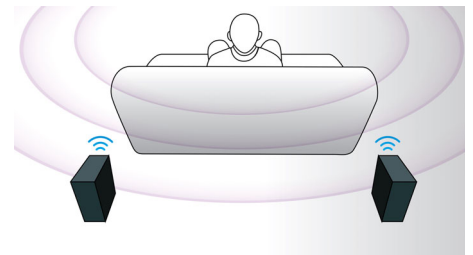

Smart TV

Domácí kino Philips a Blu-ray přehrávač s funkcí Smart TV nabízejí širokou škálu vylepšených funkcí včetně služeb Net TV, SimplyShare a MyRemote. Služba Net TV poskytuje široký výběr online informací a zábavy na vašem televizoru, například videa na požádání. S funkcí SimplyShare můžete z pohodlí vaší pohovky procházet fotky, hudbu a filmy, které jsou uloženy na vašem počítači. Také můžete použít chytrý telefon nebo tablet a ovládat domácí kino pomocí aplikace Philips MyRemote.

Rozbočovač HDMI

Rozbočovač HDMI nabízí další porty HDMI pro pohodlné připojení dalších zařízení, například herních konzolí nebo HD set-top boxu. Připojíte-li tato zařízení prostřednictvím sběrnice HDMI, můžete si vychutnat veškerou zábavu se zvukem i obrazem ve vysokém rozlišení.

Dotykový panel pro přehrávání

Intuitivní dotykový panel umožňuje nastavit hlasitost a další možnosti přehrávání pouhým dotykem citlivých ovládacích prvků na předním panelu.

Volitelné bezdrátové zadní reproduktory