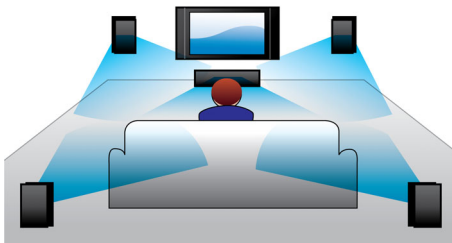

Dolby TrueHD a DTS-HD

Standardy Dolby TrueHD a DTS-HD Advanced Digital Out poskytují nejlepší zvuk z Blu-ray disků. Reprodukovaný zvuk je téměř nerozlišitelný od studiového masteru, takže slyšíte to, co jste podle tvůrců slyšet měli. Standardy DTS-HD Advanced Digital Out a Dolby TrueHD dovršují zážitek z poslechu hudby HD.