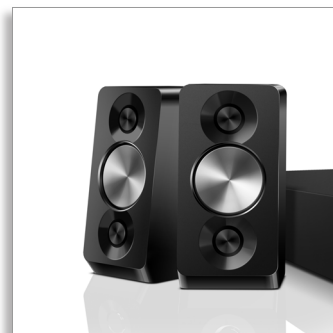

Philips
Domácí kino 5.1

Double Bass Sound
3D Blu-ray

HTS5563

Výkonný prostorový filmový zvuk s hlubokými basy

Posedlost zvukem

Rozbalte pravou zábavu díky systému domácího kina Philips HTS5563. Reprodukory vybavené dvojitými basovými průduchy nabízejí výkonný 1 000W prostorový zvuk a přehrávání DVD v kvalitě Full HD 1080p.

Skvělý zážitek z poslechu

- Výkonné reproduktory s technologií double basspipes zajišťují skvělý zvuk
- Technologie Dolby TrueHD a DTS-HD pro vysoce věrný prostorový zvuk
- Výkon 1 000 W RMS poskytuje skvělý zvuk pro filmy a hudbu