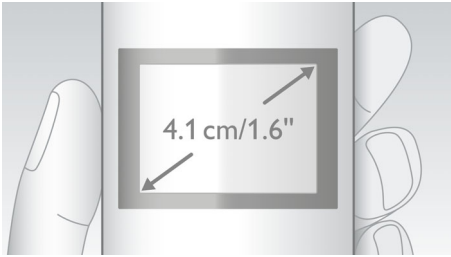

水晶般清晰的聲音

- 參數均衡器傳遞清晰純音
- 自動音量控制，免卻音量差異的煩惱
- 優化天線設計提供最好的訊號接收
- 進階音效測試和微調以提供超凡音質

關注環保的產品

- 低輻射及耗電量

PHILIPS

產品特點

4.1cm (1.6") 顯示屏

方便查看的 4.1 cm (1.6") 顯示屏，配備背光功能