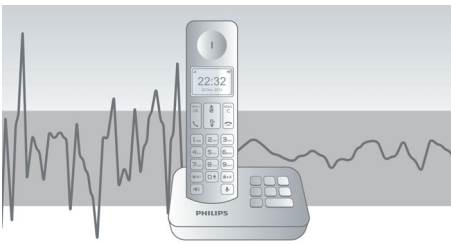

水晶般清晰的聲音

- 參數均衡器傳遞清晰純音
- 自動音量控制，免卻音量差異的煩惱
- 優化天線設計提供最好的訊號接收
- 進階音效測試和微調以提供超凡音質

關注環保的產品

- 低輻射及耗電量

PHILIPS

產品特點

4.1cm (1.6") 顯示屏

方便查看的 4.1 cm (1.6") 顯示屏，配備背光功能

進階音效測試

我們以高階耳筒製造商相同的測試方式測試了 DECT 電話的音質。透過進階的耳朵模擬器，我們可以準確地重造人類聆聽的方式。這可以幫助我們的聲學工程師測量衡量和微調頻率響應、失真和整體聆聽感覺等等，以再現完美的話音。

自動音量控制

自動音量控制可以免卻由距離、訊號強度或來電者的電話造成的聲音訊號差異，讓對話保持一致清晰。降低強訊號的音量同時放大弱訊號的音量，讓您免卻音量差異的煩惱，享受順暢無阻的通話。