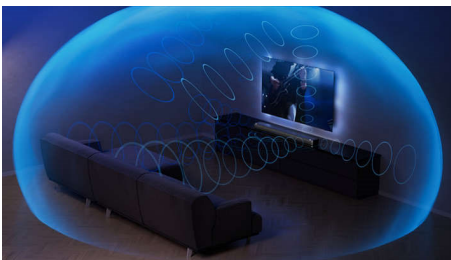

7.1.2-канальний звук. Макс. 620 Вт

Вбудовані динаміки Fidelio, зокрема два направлені вгору динаміки, спрямовують звук над вами й довкола вас. Вбудований сабвуфер додає звучанню реальну вагу. Передній лівий, передній правий і центральний канали мають високочастотні динаміки, розміщені між двома динаміками середнього діапазону для забезпечення кришталеву чіткого мовлення, вокалу та об'ємного звуку.