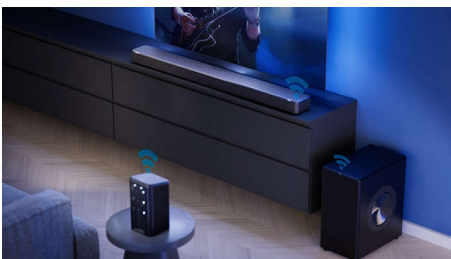

Бездротова домашня система Philips

Цей саундбар Fidelio FB1 сумісний із Play-Fi і дозволяє створити ідеальний звук

домашнього кінотеатру. За лічені секунди можна під'єднати саундбар до зовнішнього сабвуфера Fidelio FB1, щоб додатково збільшити глибину звучання фільмів і музики. Для додаткового занурення додайте спарені бездротові гучномовці, щоб створити справжнє об'ємне звучання.