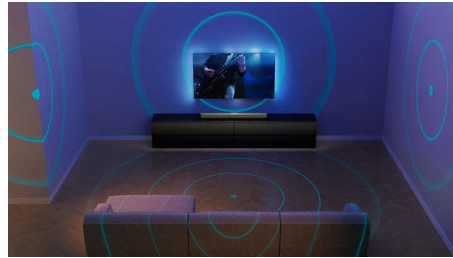

### Калібрування кімнати

Незалежно від форми чи розміру кімнати – насолоджуйтеся завжди ідеальним звуком Fidelio. Просто під'єднайте мікрофон із комплекту, а потім поставте мікрофон туди, де ви сидите під час перегляду телевізора. Саундбар FB1 вимірює, як звук рухається кімнатою, розумно налаштовуючи виведення звуку з кожного каналу для забезпечення грандіозного об'ємного звуку.