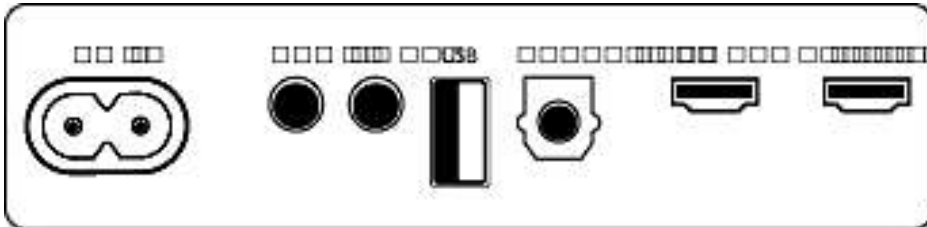

### Під'єднання

- Bluetooth: Приймач
- Версія Bluetooth: 5,0
- Профілі Bluetooth: A2DP, AVRCP, Підтримка Multipoint (мультиспарення), Формат потокової передачі: SBC

- EasyLink (HDMI-CEC)
- ІЧ-роз'єм: ІЧ-радіотранслятор
- Вхід Aux: Ні
- Відтворення з USB-пристроєм
- Оптичний вхід x 1
- Захист контенту HDMI: HDCP 1,4/2,3
- Вихід HDMI (eARC/ARC) x 1
- Вхід для мікрофона x 1: для автоматичного калібрування кімнати
- WiFi: IEEE 802.11 a/b/g/n/ac, 2,4 ГГц/5 ГГц
- Вхід HDMI x 1
- Стандарт DLNA: Ні
- Підключення кількох гучномовців
- Технологія підключення кількох гучномовців: DTS Play-Fi Multi-Room, Домашній кінотеатр DTS Play-Fi
- Розумний дім: Вбудований Chromecast, Spotify Connect, Працює з Alexa, Працює з Apple