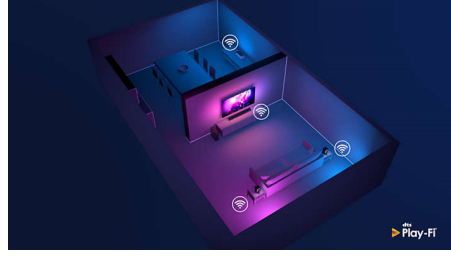

Dolby Atmos

İzlediğiniz her içerikte heyecanı artırın. Dolby Atmos ile uyumlu olan bu soundbar, hem derinliği hem de yüksekliği yeniden üreterek yukarıdan ve aşağıdan akıp giden sanal üç boyutlu surround ses oluşturur.

Stadyum EQ Modu

Oturma odanızda canlı sporların heyecanını yaşayın. Stadyum EQ Modu, sanki stadyumda oturuyormuşsunuz gibi ortamdaki kalabalığın sesiyle sizi aksiyonun içine alır! Tüm önemli

anların heyecanını yaşarken yorumları kristal netliğinde duyun.

Play-Fi. Çoklu oda sistemi ve dahası

Kolay Play-Fi uyumluluğu, bu soundbar'ı çoklu oda kurulumunuzun yıldızı haline getirir. Çoklu oda ses sistemi için Play-Fi ile uyumlu hoparlörleri senkronize edebilir, hatta gerçek bir surround ses sistemi oluşturabilirsiniz. Üstelik tüm bunları Philips Sound uygulaması veya Play-Fi uygulaması üzerinden yapabilirsiniz.