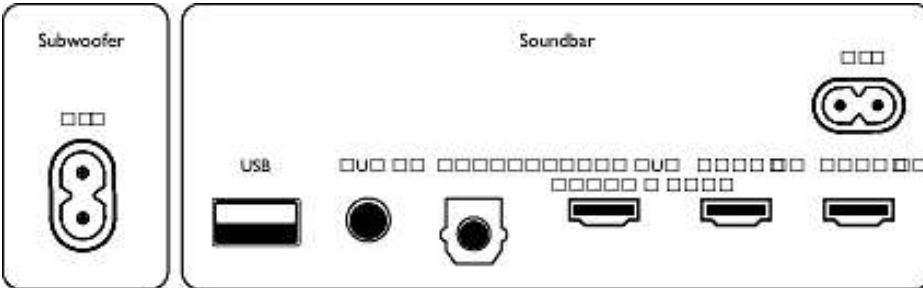

Aksesuarlar

- Birlikte verilen aksesuarlar: Uzaktan Kumanda, 1 x CR2025 Pili, Güç kablosu, Duvara montaj braketi, Hızlı başlangıç kılavuzu, Dünya Çapında Garanti belgesi

Tasarım

- Renk: Koyu gri
- Duvara monte edilebilir