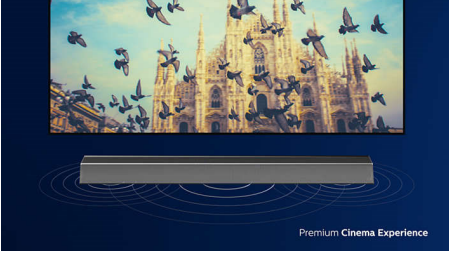

- 4K geçiş. İkili HDMI girişi
- HDMI eARC. En yeni surround ses formatlarının keyfini çıkarın
- Play-Fi. Çoklu oda ses sisteminden surround sese
- Spotify Connect. Bluetooth. Apple AirPlay 2. Optik giriş

Sevdiğiniz içeriklere özel ses

- 2.1 kanal. 200 W RMS. 240 W maks. (%10 THD)
- Dolby Atmos ile heyecanın dozunu artırın
- Akıllı soundbar. Sinema sesi
- Stadyum EQ Modu. Oradaymış gibi hissedeceksiniz

PHILIPS

Kablosuz subwoofer'lı soundbar 2.1

240 W maks. Kablosuz subwoofer Dolby Atmos®, DTS Play-Fi ile uyumlu, Sesli asistanlara bağlanır

TAB8405/10

Özellikler

Sinema sesi

Bu soundbar, izlediğiniz içeriklere ve sevdiğiniz müziklere yeni bir ses boyutu katar. 2.1 kanal film müziklerini daha zengin, efektleri daha çarpıcı ve diyalogları daha anlaşılır hale getirir. Kablosuz subwoofer ise her patlamaya ve ritme etki kazandırır.

Dolby Atmos

İzlediğiniz her içerikte heyecanı artırın. Dolby Atmos ile uyumlu olan bu soundbar, hem derinliği hem de yüksekliği yeniden üreterek yukarıdan ve aşağıdan akıp giden sanal üç boyutlu surround ses oluşturur.