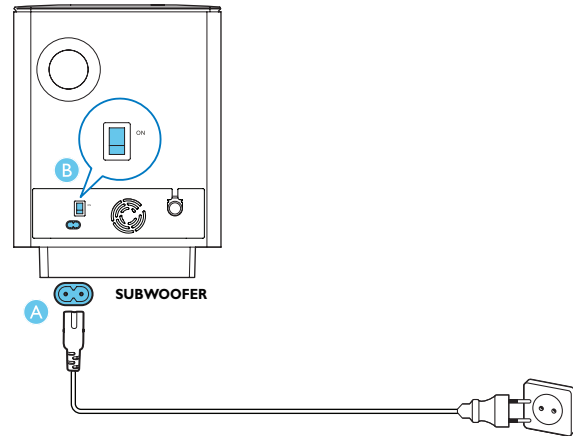

EN Connect and position the home theater

ZH-CN 连接和放置家庭影院

2

EN Connect to TV in one of these ways

ZH-CN 通过这些方式连接至电视

HDMI ARC

HDMI + OPTICAL

HDMI + COAXIAL

VIDEO + AUDIO L/R

3

EN Connect with other HDMI devices

ZH-CN 连接其它 HDMI 设备

4

EN Switch on the home theater

ZH-CN 打开家庭影院

1

2

3

5

EN Connect the calibration microphone for automatic speaker setup

ZH-CN 连接校准麦克风进行自动扬声器设置

6

EN Complete the first time setup

ZH-CN 完成首次设置