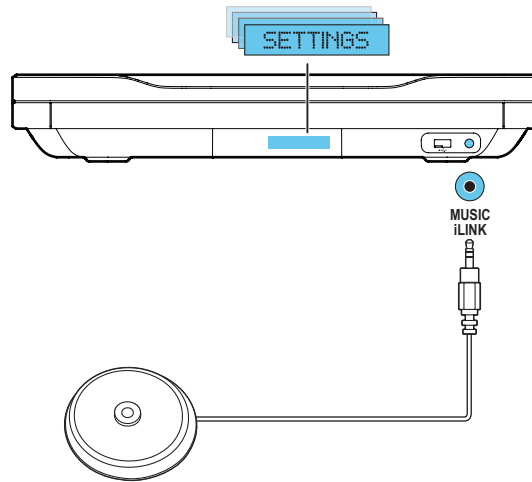

VIDEO + AUDIO L/R

3

EN Connect with other HDMI devices

ZH-CN 连接其它 HDMI 设备

4

EN Switch on the home theater

ZH-CN 打开家庭影院

1

2

3

5

EN Connect the calibration microphone for automatic speaker setup

ZH-CN 连接校准麦克风进行自动扬声器设置

6

EN Complete the first time setup

ZH-CN 完成首次设置

7

EN Need help with your product? Select Help to access the onscreen user manual

ZH-CN 需要有关产品的帮助吗？选择帮助以访问屏上用户手册

8

EN Use your home theater

ZH-CN 使用家庭影院

3.5MM
STEREO

DOCK for iPod