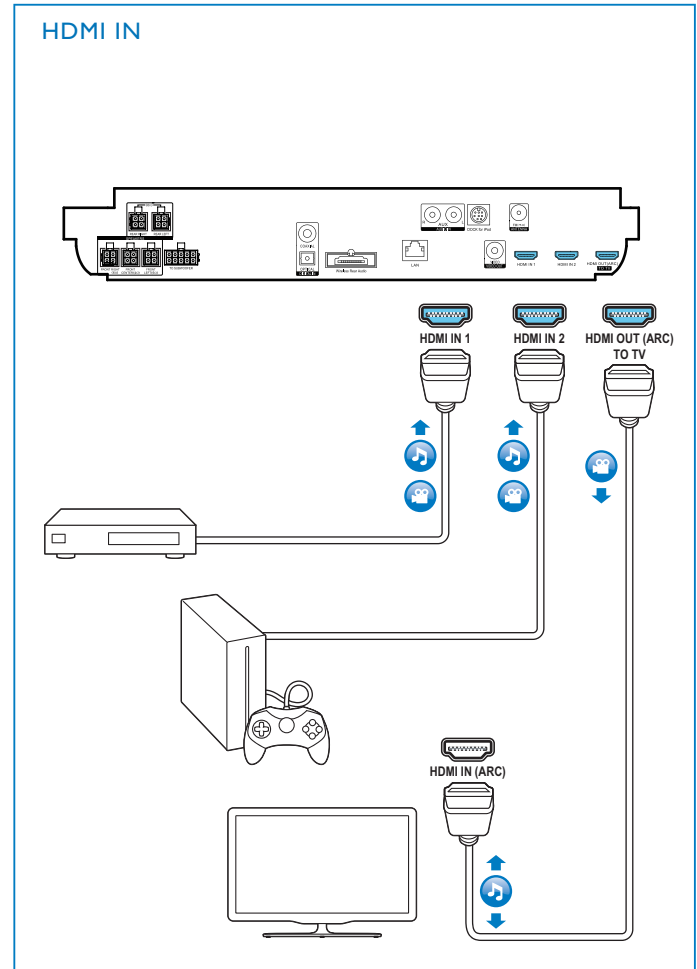

EN Connect and position the home theater

ZH-CN 连接和放置家庭影院

2

EN Connect to TV in one of these ways

ZH-CN 通过这些方式连接至电视

HDMI ARC

HDMI + OPTICAL

HDMI + COAXIAL

VIDEO + AUDIO L/R

3

EN Connect with other HDMI devices

ZH-CN 连接其它 HDMI 设备

4

EN Switch on the home theater

ZH-CN 打开家庭影院

1

2

3

5

EN Connect the calibration microphone for automatic speaker setup

ZH-CN 连接校准麦克风进行自动扬声器设置

6

EN Complete the first time setup

ZH-CN 完成首次设置