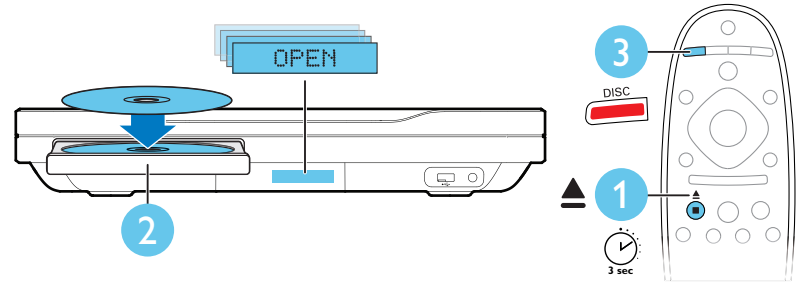

2

3

5

EN Connect the calibration microphone for automatic speaker setup

ZH-CN 连接校准麦克风进行自动扬声器设置

6

EN Complete the first time setup

ZH-CN 完成首次设置

7

EN Need help with your product? Select Help to access the onscreen user manual

ZH-CN 需要有关产品的帮助吗？选择帮助以访问屏上用户手册

8

EN Use your home theater

ZH-CN 使用家庭影院

3.5MM
STEREO

DOCK for iPod