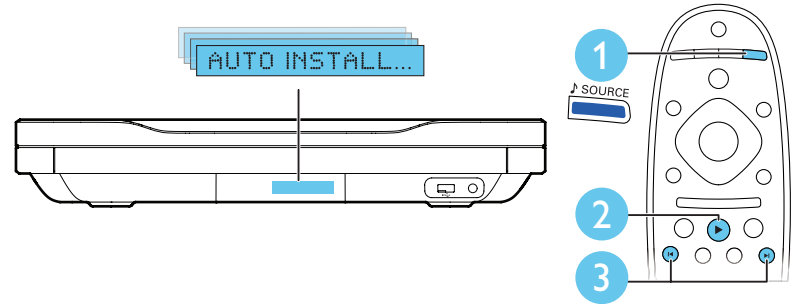

2

3

5

EN Connect the calibration microphone for automatic speaker setup

ZH-CN 连接校准麦克风进行自动扬声器设置

6

EN Complete the first time setup

ZH-CN 完成首次设置

7

EN Need help with your product? Select Help to access the onscreen user manual

ZH-CN 需要有关产品的帮助吗？选择帮助以访问屏上用户手册

8

EN Use your home theater

ZH-CN 使用家庭影院

3.5MM
STEREO

DOCK for iPod