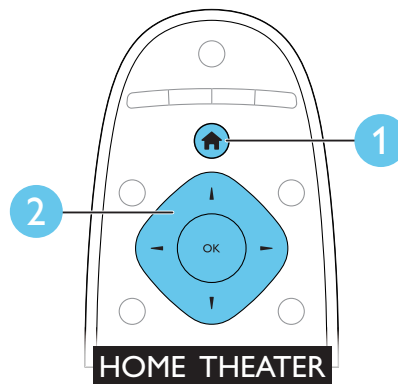

EN Connect and position the home theater

ZH-CN 连接和放置家庭影院

2

EN Connect to TV in one of these ways

ZH-CN 通过这些方式连接至电视

HDMI ARC

HDMI + OPTICAL

HDMI + COAXIAL

VIDEO + AUDIO L/R

3

EN Connect with other HDMI devices

ZH-CN 连接其它 HDMI 设备

4

EN Switch on the home theater

ZH-CN 打开家庭影院

1

2

3

5

EN Connect the calibration microphone for automatic speaker setup

ZH-CN 连接校准麦克风进行自动扬声器设置

6

EN Complete the first time setup

ZH-CN 完成首次设置

7

EN Need help with your product? Select Help to access the onscreen user manual

ZH-CN 需要有关产品的帮助吗？选择帮助以访问屏上用户手册

8

EN Use your home theater

ZH-CN 使用家庭影院

3.5MM
STEREO

DOCK for iPod