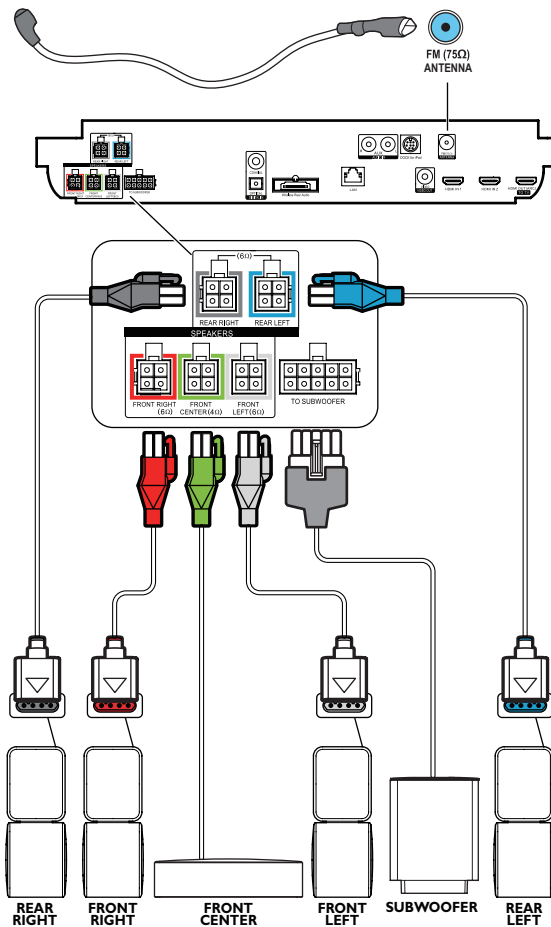

EN Before using your product, read all accompanying safety information

ZH-CN 使用产品前，请阅读所有随附的安全信息

FM Antenna

Calibration Microphone

HDMI

Power Cord

Speaker Cables

1

EN Connect and position the home theater

ZH-CN 连接和放置家庭影院

2

EN Connect to TV in one of these ways

ZH-CN 通过这些方式连接至电视

HDMI ARC

HDMI + OPTICAL

HDMI + COAXIAL

VIDEO + AUDIO L/R

3

EN Connect with other HDMI devices

ZH-CN 连接其它 HDMI 设备

4

EN Switch on the home theater

ZH-CN 打开家庭影院

1