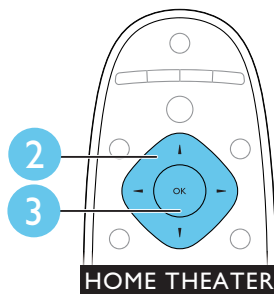

VIDEO + AUDIO L/R

3

EN Connect with other HDMI devices

ZH-CN 连接其它 HDMI 设备

4

EN Switch on the home theater

ZH-CN 打开家庭影院

1

2

3

5

EN Connect the calibration microphone for automatic speaker setup

ZH-CN 连接校准麦克风进行自动扬声器设置

6

EN Complete the first time setup

ZH-CN 完成首次设置

7

EN Need help with your product? Select Help to access the onscreen user manual

ZH-CN 需要有关产品的帮助吗？选择帮助以访问屏上用户手册

8

EN Use your home theater

ZH-CN 使用家庭影院

3.5MM
STEREO

DOCK for iPod