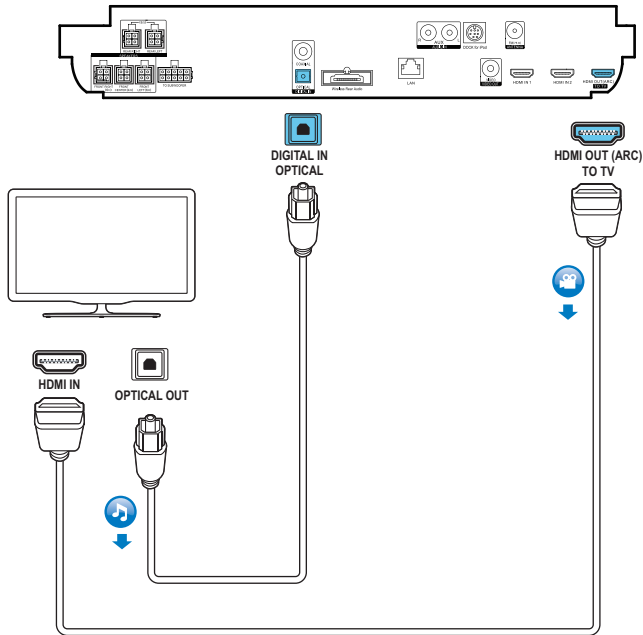

EN Connect and position the home theater

ZH-CN 连接和放置家庭影院

2

EN Connect to TV in one of these ways

ZH-CN 通过这些方式连接至电视

HDMI ARC

HDMI + OPTICAL

HDMI + COAXIAL

VIDEO + AUDIO L/R

3

EN Connect with other HDMI devices

ZH-CN 连接其它 HDMI 设备

4

EN Switch on the home theater

ZH-CN 打开家庭影院

1