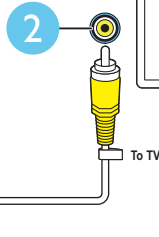

7

EN Need help with your product? Select Help to access the onscreen user manual

ZH-CN 需要有关产品的帮助吗？选择帮助以访问屏上用户手册

8

EN Use your home theater

ZH-CN 使用家庭影院

3.5MM
STEREO

DOCK for iPod