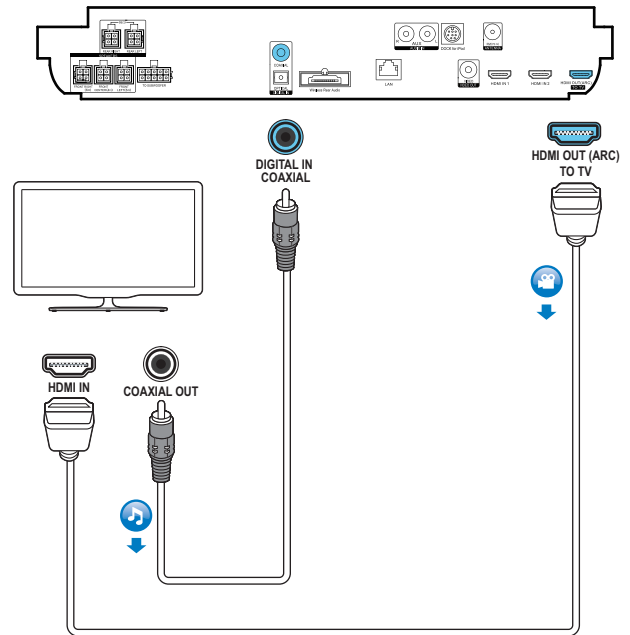

EN Connect and position the home theater

ZH-CN 连接和放置家庭影院

2

EN Connect to TV in one of these ways

ZH-CN 通过这些方式连接至电视

HDMI ARC

HDMI + OPTICAL

HDMI + COAXIAL

VIDEO + AUDIO L/R

3

EN Connect with other HDMI devices

ZH-CN 连接其它 HDMI 设备

4

EN Switch on the home theater

ZH-CN 打开家庭影院

1

2

3

5

EN Connect the calibration microphone for automatic speaker setup

ZH-CN 连接校准麦克风进行自动扬声器设置

6

EN Complete the first time setup

ZH-CN 完成首次设置