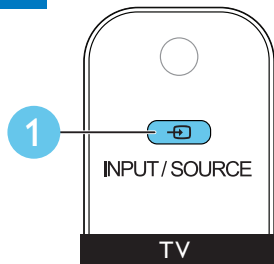

2

3

5

EN Connect the calibration microphone for automatic speaker setup

ZH-CN 连接校准麦克风进行自动扬声器设置

6

EN Complete the first time setup

ZH-CN 完成首次设置

7

EN Need help with your product? Select Help to access the onscreen user manual

ZH-CN 需要有关产品的帮助吗？选择帮助以访问屏上用户手册

8

EN Use your home theater

ZH-CN 使用家庭影院

3.5MM
STEREO

DOCK for iPod