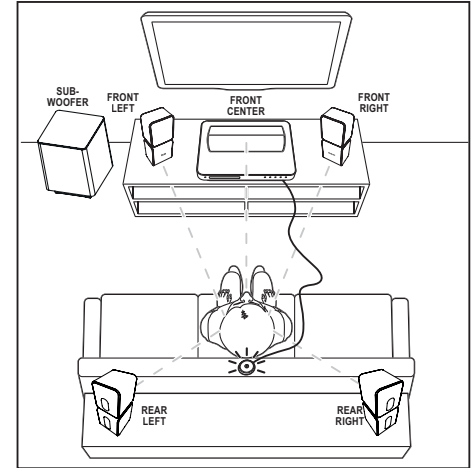

2

3

5

EN Connect the calibration microphone for automatic speaker setup

ZH-CN 连接校准麦克风进行自动扬声器设置

6

EN Complete the first time setup

ZH-CN 完成首次设置