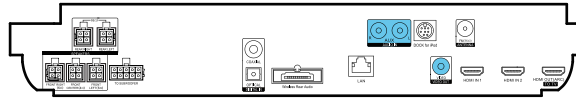

EN Connect and position the home theater

ZH-CN 连接和放置家庭影院

2

EN Connect to TV in one of these ways

ZH-CN 通过这些方式连接至电视

HDMI ARC

HDMI + OPTICAL

HDMI + COAXIAL

VIDEO + AUDIO L/R

3

EN Connect with other HDMI devices

ZH-CN 连接其它 HDMI 设备

4

EN Switch on the home theater

ZH-CN 打开家庭影院

1