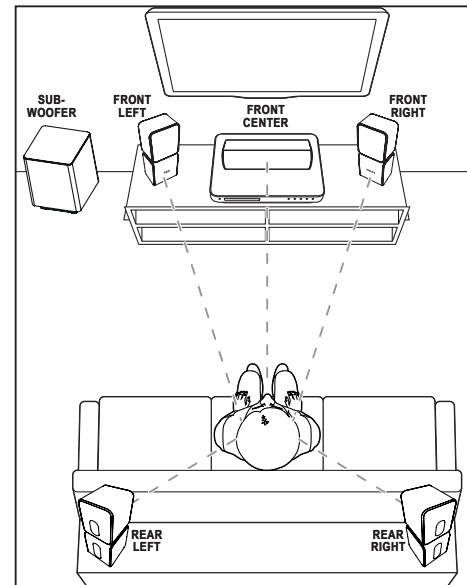

EN Connect and position the home theater

ZH-CN 连接和放置家庭影院

2

EN Connect to TV in one of these ways

ZH-CN 通过这些方式连接至电视

HDMI ARC

HDMI + OPTICAL

HDMI + COAXIAL