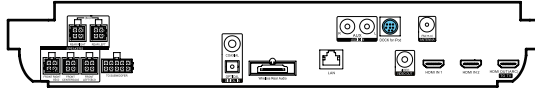

7

EN Need help with your product? Select Help to access the onscreen user manual

ZH-CN 需要有关产品的帮助吗？选择帮助以访问屏上用户手册

8

EN Use your home theater

ZH-CN 使用家庭影院

3.5MM
STEREO

DOCK for iPod