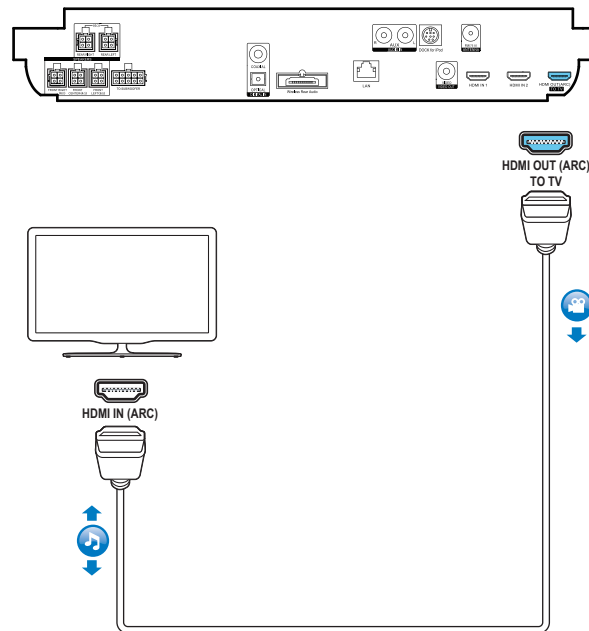

EN Connect and position the home theater

ZH-CN 连接和放置家庭影院

2

EN Connect to TV in one of these ways

ZH-CN 通过这些方式连接至电视

HDMI ARC

HDMI + OPTICAL

HDMI + COAXIAL

VIDEO + AUDIO L/R

3

EN Connect with other HDMI devices

ZH-CN 连接其它 HDMI 设备

4

EN Switch on the home theater

ZH-CN 打开家庭影院

1

2

3

5

EN Connect the calibration microphone for automatic speaker setup

ZH-CN 连接校准麦克风进行自动扬声器设置

6

EN Complete the first time setup

ZH-CN 完成首次设置