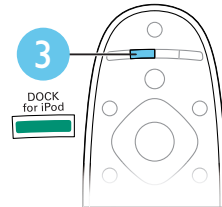

DOCK
for iPod