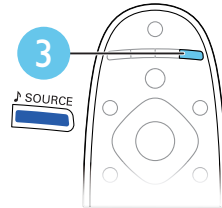

7

EN Need help with your product? Select Help to access the onscreen user manual

ZH-CN 需要有关产品的帮助吗？选择帮助以访问屏上用户手册

8

EN Use your home theater

ZH-CN 使用家庭影院

3.5MM
STEREO

DOCK for iPod