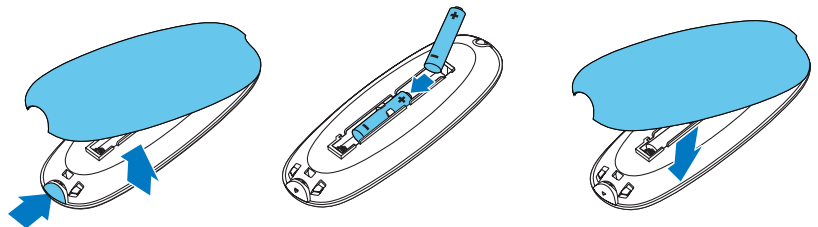

4

EN Switch on the home theater

ZH-CN 打开家庭影院

1

2

3