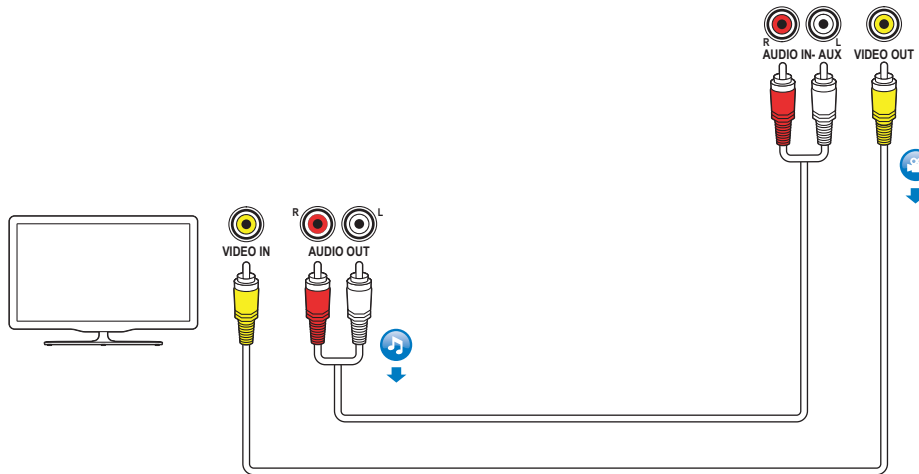

EN Connect and position the home theater

ZH-CN 连接和放置家庭影院

2

EN Connect to TV in one of these ways

ZH-CN 通过这些方式连接至电视

HDMI ARC

HDMI + OPTICAL

HDMI + COAXIAL

VIDEO + AUDIO L/R

3

EN Connect with other HDMI devices

ZH-CN 连接其它 HDMI 设备

4

EN Switch on the home theater

ZH-CN 打开家庭影院

1

2

3

5

EN Connect the calibration microphone for automatic speaker setup

ZH-CN 连接校准麦克风进行自动扬声器设置

6

EN Complete the first time setup

ZH-CN 完成首次设置