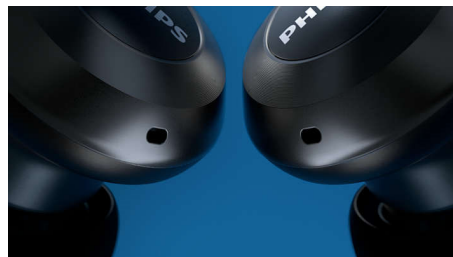

Mode mono

Au sein de chaque écouteur, deux micros se concentrent sur le son de votre voix, de façon à réduire considérablement les bruits environnants. Si vous êtes dans un lieu plus calme et que vous n'avez pas besoin de filtrer le bruit pendant que vous parlez, le mode mono vous permet d'utiliser un seul écouteur pour discuter.

Application Philips Headphones

Augmentez les basses. Réduisez les aigus. L'application Philips Headphones vous met aux commandes de votre musique. Réglez vous-même les niveaux ou choisissez l'un des styles de son prédéfinis. Vous pouvez également basculer entre les différents modes ANC prédéfinis d'un simple geste.