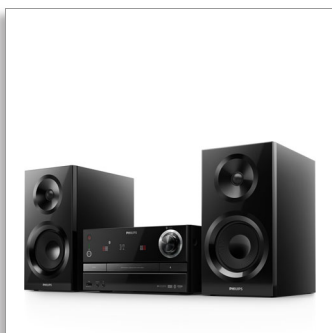

Philips
Sistem audio wireless
multiroom

CD, MP3-CD, USB, FM

Bluetooth®
cu MULTIPAIR

BM60B

O singură atingere ca să redai muzica în orice cameră

Sistemul muzical izzy Philips redă muzică prin Bluetooth, CD/USB și FM. Cu atingerea unui buton, muzica de la smatphone, CD/USB și posturile radio va fi redată simultan către orice difuzor izzy, în orice cameră. Configurare simplă, fără router, parolă sau aplicație.

Redă muzică într-o singură cameră

Boxa Philips izzy îți permite să redai toată muzica preferată de la telefon, tabletă sau computer, indiferent de aplicația de muzică sau de radio utilizată.

Comută cu ușurință boxa principală

Specificații

Sunet

- Caracteristici superioare sunet: Digital Sound Control
- Putere maximă ieșire (RMS): 130 W

Difuzoare

- Tipuri de difuzoare: Dome tweeter
- Difuzor principal: 2 căi, Woofer de 4"

Tuner/Recepție/Transmisie