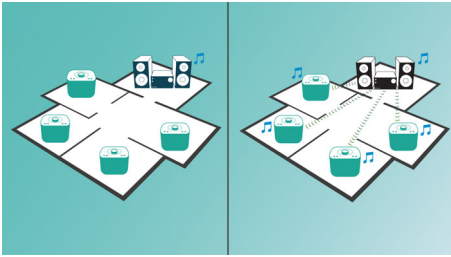

Philips izzylink™ pentru muzică în camere multiple

- Grupează până la 5 boxe izzy cu izzylink™, pentru distracție în mai multe camere
- O singură atingere pentru a configura izzylink™ fără router, fără parolă și fără aplicații
- Transmite-ți toată muzica prin izzylink™
- Redă muzică wireless într-o singură cameră prin Bluetooth
- Schimbă boxa principală din grup cu o singură atingere

Pentru o experiență audio mai bogată

- Oferă setări optimizate, în funcție de stilul de muzică
- Putere maximă de ieșire 130 W RMS

PHILIPS

Repere

izzylink™

izzylink™ este o tehnologie wireless care utilizează standardul IEEE802.11n pentru a permite conectarea mai multor boxe în vederea formării unei rețele wireless. Rețeaua conectează până la cinci boxe, fără a necesita router, parolă Wi-Fi sau o aplicație mobilă pentru dispozitive inteligente pentru configurare. Poți adăuga cu ușurință boxele izzy la rețea, pentru a te bucura de muzică redată simultan în camere diferite. Fiecare boxă poate fi în continuare comutată cu o singură atingere de la modul singular pentru uz individual la modul grup pentru muzică în mai multe camere.

O singură atingere pentru a configura izzylink™

Nu este nevoie de router, de parolă sau de aplicații pentru configurare. Apasă prelungit butonul „GROUP” (GRUP) de pe două boxe

pentru configurarea inițială. Repetă pentru a adăuga a 3-a, a 4-a sau a 5-a boxă. Fiecare apăsare prelungită pe butonul „Group” (Grup) adaugă pe rând câte o boxă. Muzica în mai multe camere nu a fost niciodată mai ușor de obținut. După finalizare, rețeaua izzylink™ va fi memorată chiar și la scoaterea din priză a boxei.

Redă muzică într-o singură cameră

Boxa Philips izzy îți permite să redai toată muzica preferată de la telefon, tabletă sau computer, indiferent de aplicația de muzică sau de radio utilizată.

Comută cu ușurință boxa principală