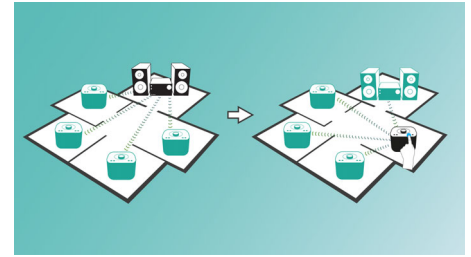

O singură atingere pentru a configura izzylink™

Nu este nevoie de router, de parolă sau de aplicații pentru configurare. Apasă prelungit butonul „GROUP” (GRUP) de pe două boxe

pentru configurarea inițială. Repetă pentru a adăuga a 3-a, a 4-a sau a 5-a boxă. Fiecare apăsare prelungită pe butonul „Group” (Grup) adaugă pe rând câte o boxă. Muzica în mai multe camere nu a fost niciodată mai ușor de obținut. După finalizare, rețeaua izzylink™ va fi memorată chiar și la scoaterea din priză a boxei.

Muzică din surse multiple

Rețeaua izzylink™ îți preia toate sursele de muzică și aplicațiile de muzică sau radio de pe smartphone-uri, tablete sau computere, difuzând wireless muzica în toate camerele.

Redă muzică într-o singură cameră

Boxa Philips izzy îți permite să redai toată muzica preferată de la telefon, tabletă sau computer, indiferent de aplicația de muzică sau de radio utilizată.

Comută cu ușurință boxa principală

În fiecare grup izzylink™, orice boxă individuală poate fi boxa principală, transmitând muzica spre celelalte boxe. Când vrei să preiei inițiativa pentru a partaja propria ta muzică, apasă pe butonul Bluetooth al boxei din camera ta și partajează instantaneu muzica de pe dispozitivul tău. Celelalte difuzoare din același grup izzylink™ vor reda sincronizat aceeași muzică în același timp. Partajarea de muzică între voi este extrem de simplă.