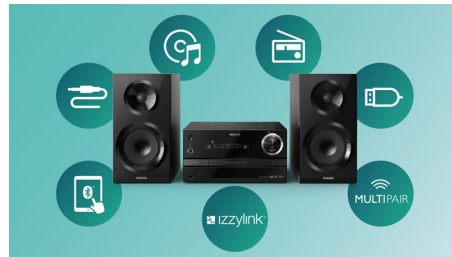

Muzică din surse multiple

Rețeaua izzylink™ îți preia toate sursele de muzică și aplicațiile de muzică sau radio de pe smartphone-uri, tablete sau computere, difuzând wireless muzica în toate camerele.