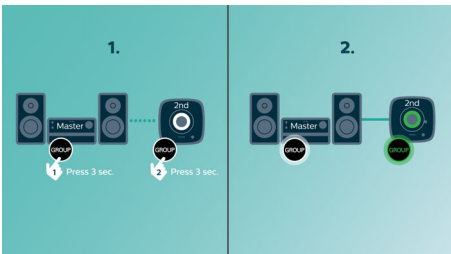

Pentru o experiență audio mai bogată

- Oferă setări optimizate, în funcție de stilul de muzică
- Putere maximă de ieșire 130 W RMS

PHILIPS

Repere

izzylink™

izzylink™ este o tehnologie wireless care utilizează standardul IEEE802.11n pentru a permite conectarea mai multor boxe în vederea formării unei rețele wireless. Rețeaua conectează până la cinci boxe, fără a necesita router, parolă Wi-Fi sau o aplicație mobilă pentru dispozitive inteligente pentru configurare. Poți adăuga cu ușurință boxele izzy la rețea, pentru a te bucura de muzică redată simultan în camere diferite. Fiecare boxă poate fi în continuare comutată cu o singură atingere de la modul singular pentru uz individual la modul grup pentru muzică în mai multe camere.

O singură atingere pentru a configura izzylink™

Nu este nevoie de router, de parolă sau de aplicații pentru configurare. Apasă prelungit butonul „GROUP” (GRUP) de pe două boxe

pentru configurarea inițială. Repetă pentru a adăuga a 3-a, a 4-a sau a 5-a boxă. Fiecare apăsare prelungită pe butonul „Group” (Grup) adaugă pe rând câte o boxă. Muzica în mai multe camere nu a fost niciodată mai ușor de obținut. După finalizare, rețeaua izzylink™ va fi memorată chiar și la scoaterea din priză a boxei.

Redă muzică într-o singură cameră

Boxa Philips izzy îți permite să redai toată muzica preferată de la telefon, tabletă sau computer, indiferent de aplicația de muzică sau de radio utilizată.

Comută cu ușurință boxa principală