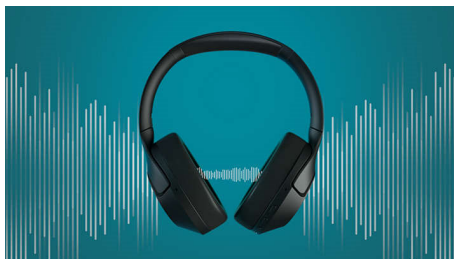

Destaques

Cancelamento de ruído Pro

Estes auscultadores sem fios leves não só têm um aspeto fantástico, como também permitem que se concentre apenas naquilo que pretende ouvir. O cancelamento de ruído avançado filtra os sons indesejados do mundo à sua volta. O modo de perceção permite-lhe ouvir o mundo à sua volta quando quiser.