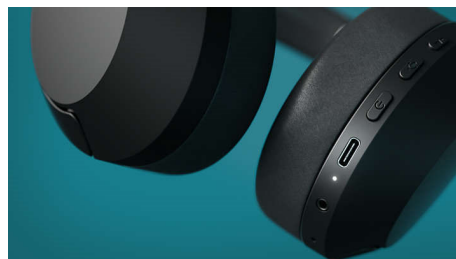

Até 60 horas de reprodução*

Com o cancelamento de ruído desligado, pode desfrutar de até 60 horas de música, podcasts e muito mais. Com o cancelamento de ruído ligado, pode usufruir de até 45 horas. Para uma carga completa, o carregamento demora 2 horas e, se precisar de um reforço, pode obter 5 horas adicionais com um carregamento rápido de 15 minutos.