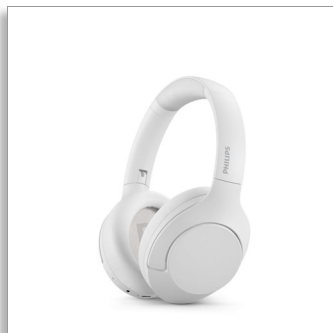

TAH8506WT

Estilo elegante. Som fantástico.

Tenha um dia a dia fantástico com estes auscultadores over-ear sem fios. O som emocionante e o cancelamento de ruído avançado dão-lhe liberdade para se concentrar na lista de música e no podcast. Precisa de falar? Também recebe chamadas nítidas.

Grande som, design elegante

- Design elegante com cancelamento de ruído Pro
- Som nítido para chamadas
- Excelente som através de diafragmas de 40 mm

Ligações simples. Fácil de utilizar.

- Bluetooth multiponto. Ligue vários dispositivos
- Até 60 horas de reprodução*
- Ligue-se diretamente para ouvir áudio de alta resolução
- Controlo tátil que é capaz de controlar. Ative ou desative o controlo tátil

Criados para si

- Conforto e leveza
- O estojo rígido elegante mantém os auscultadores seguros
- Aplicação Philips Headphones. Som personalizado e muito mais

PHILIPS