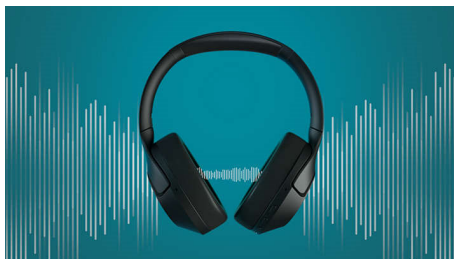

Auscultadores sem fios
Cancelamento de ruído Pro Até 60 horas de reprodução, Bluetooth multiponto, Controlo táctil

TAH8506WT/00

Destaques

Cancelamento de ruído Pro

Estes auscultadores sem fios leves não só têm um aspeto fantástico, como também permitem que se concentre apenas naquilo que pretende ouvir. O cancelamento de ruído avançado filtra os sons indesejados do mundo à sua volta. O modo de perceção permite-lhe ouvir o mundo à sua volta quando quiser.