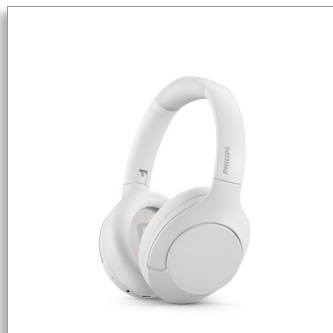

Philips  
Auscultadores sem fios

Cancelamento de ruído Pro  
Até 60 horas de reprodução  
Bluetooth multiponto  
Controlo tátil

TAH8506WT

### Grande som, design elegante

- Design elegante com cancelamento de ruído Pro
- Som nítido para chamadas
- Excelente som através de diafragmas de 40 mm