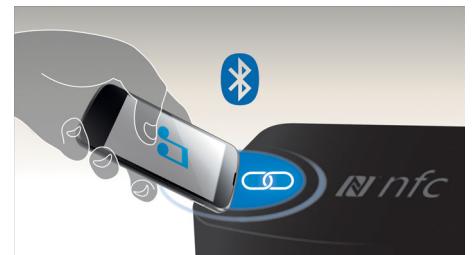

Iebūvētais mikrofons

Ar iebūvēto mikrofona šo skaļruni var izmantot arī kā tālruna klausuli. Kad tiek saņemts zvans, mūzika tiek pauzēta, un jūs varat runāt, izmantojot skaļruni. Zvaniet, lai sarunātu biznesa tikšanos, vai arī viesībās piezvaniet draugiem - jebkurā gadījumā tas darbojas lieliski.

Audio ieeja

Audio ieeja vienkāršam savienojumam ar gandrīz jebkuru elektronisko ierīci

NFC tehnoloģija

Viegli savienojiet pārī Bluetooth ierīces, izmantojot viena pieskāriena NFC (Near Field Communication — tuva darbības lauka sakari) tehnoloģiju. Vienkārši pieskarieties viedtālrunim vai planšetdatoram ar iespējotu NFC pie skaļruņa NFC zonas, lai ieslēgtu skaļruni, aktivizētu Bluetooth savienošanu pārī un sāktu mūzikas straumēšanu.