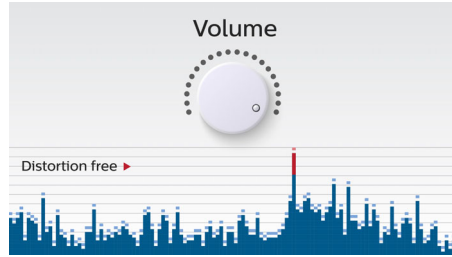

Paredzēts pārvietošanai

- Iebūvēta atkārtoti uzlādējama baterija mūzikas atskaņošanai jebkurā vietā

PHILIPS

Izceltie produkti

Mūzikas straumēšana bezvadu tīklā

Bluetooth ir neliela diapazona bezvadu sakaru tehnoloģija, kas ir vienkārša un energoefektīva. Tehnoloģija nodrošina vienkāršu bezvadu savienojumu ar iPod/iPhone/iPad vai citām Bluetooth ierīcēm, piemēram, viedtālruniem, planšetdatoriem vai pat klēpjdatoriem. Šajā skaļrunī bezvadu tīklā varat klausīties gan savu iecienīto mūziku, gan video un spēļu skaņu.

Mūzikas pārvešana starp 2 ierīcēm

Savienojiet pārī līdz 2 viedierīcēm vienlaikus, lai straumētu mūziku no jebkuras ierīces bez atvienošanas un atkārtotas savienošanas. Lai atskaņotu dziesmu citā ierīcē, pauzējiet dziesmu sākotnējā ierīcē un pēc tam atskaņojiet jaunu dziesmu citā ierīcē. Šī funkcija ir ideāli piemērota, lai klausītos mūziku ar draugiem, ballītēs vai vienkārši atskaņotu dažādas dziesmas, kas saglabātas dažādās ierīcēs. Draugi un ģimene var izveidot savienojumu vienlaikus, un jūs viegli varat savstarpēji apmainīties ar mūziku.

Signāla zud. novēr. funkcija

Signāla zud. novēr. funkcija sniedz iespēju atskaņot mūziku skaļāk un augstākā kvalitātē, pat pie zema uzlādes līmeņa. Ierīce uztver plašu ievades signālu diapazonu no 300mV līdz 1000mV un aizsargā skaļruņus no kropļojumu radītiem bojājumiem. Skaļrunis nodrošina klipīga novēršanu, izmantojot skaņas ierobežotāju IC. Šī iebūvētā funkcija pārbauda mūzikas signālu, kad tas tiek virzīts cauri pastiprinātājam, un saglabā augstās frekvences pastiprinātāja diapazonā, novēršot klipīga radīto audio kropļojumu, neietekmējot skaļumu. Skaļruņa spēja reproducēt augstos toņus tiek samazināta kopā ar bateriju jaudu, taču klipīga novēršana samazina zema baterijas līmeņa radīto efektu.