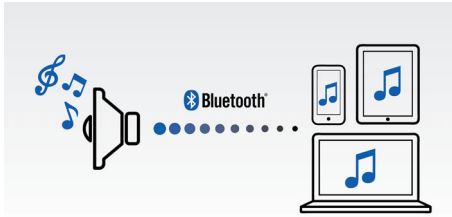

Iespaidīgs skaņējums

- Mūsdienīga audio veiktspēja ar plānu konstrukciju
- Iespaidīga skaņa ar 10 W RMS
- Signāla zud. novēr. funkcija skaļai mūzikai bez kropļojumiem

Vienkārša lietošana

- Mūzikas straumēšana bezvadu tīklā ar Bluetooth
- Ātra mūzikas pārņemšana starp 2 ierīcēm, izmantojot MULTIPAIR
- Bluetooth ierīču savienošana pārī ar vienu pieskārienu, izmantojot viedtālrunus ar iespējotu NFC
- Iebūvēts mikrofons brīvroku tālruna zvaniem
- Audio ieeja vienkāršam savienojumam ar gandrīz jebkuru elektronisko ierīci

Paredzēts pārvietošanai

- Iebūvēta atkārtoti uzlādējama baterija mūzikas atskaņošanai jebkurā vietā

PHILIPS

Izceltie produkti

Mūzikas straumēšana bezvadu tīklā

Bluetooth ir neliela diapazona bezvadu sakaru tehnoloģija, kas ir vienkārša un energoefektīva. Tehnoloģija nodrošina vienkāršu bezvadu savienojumu ar iPod/iPhone/iPad vai citām Bluetooth ierīcēm, piemēram, viedtālruniem, planšetdatoriem vai pat klēpjdatoriem. Šajā skaļrunī bezvadu tīklā varat klausīties gan savu iecienīto mūziku, gan video un spēļu skaņu.

Mūzikas pārvešana starp 2 ierīcēm

Savienojiet pārī līdz 2 viedierīcēm vienlaikus, lai straumētu mūziku no jebkuras ierīces bez atvienošanas un atkārtotas savienošanas. Lai atskaņotu dziesmu citā ierīcē, pauzējiet dziesmu sākotnējā ierīcē un pēc tam atskaņojiet jaunu dziesmu citā ierīcē. Šī funkcija ir ideāli piemērota, lai klausītos mūziku ar draugiem, ballītēs vai vienkārši atskaņotu dažādas dziesmas, kas saglabātas dažādās ierīcēs. Draugi un ģimene var izveidot savienojumu vienlaikus, un jūs viegli varat savstarpēji apmainīties ar mūziku.