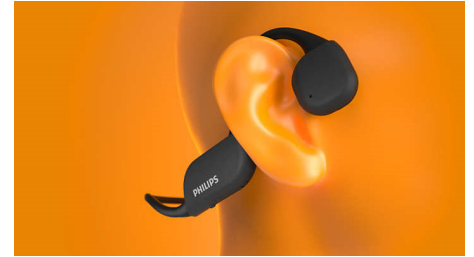

Design open-ear

Vuoi essere pienamente consapevole dell'ambiente circostante mentre corri o pedali? L'esclusivo design open ear di queste cuffie a conduzione ossea le rende perfette per il giorno della gara. Con le orecchie completamente libere, sentirai tutto ciò che devi e anche la tua musica.

App Philips Headphones

L'app Philips Headphones ti consente di controllare le luci LED da running e di scegliere la musica da ascoltare. Ottimizza i bassi. Abbassa il tono degli alti. Puoi regolare i livelli audio a piacere o scegliere tra modalità di ascolto predefinite.

LED di sicurezza

Corri con sicurezza, sia che si tratti di una corsa notturna o di un allenamento serale. Le luci LED sul retro dell'archetto ti rendono visibile in ambienti poco illuminati. Puoi controllare i LED tramite l'app Philips Headphones.