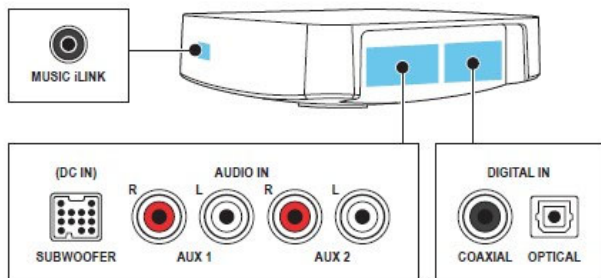

Connectiviteit

- Aansluitingen aan de voor- en zijkant: Music iLINK
- Aansluitingen aan de achterkant: AUX-IN-1, AUX-IN-2, Subwoofer uit, Digitale coaxiale ingang,

- Digitale optische ingang
- Subwoofer-aansluitingen: Luidsprekeraansluitingen

Vermogen

- Energieverbruik: 55 W
- Stroomvoorziening: 220 - 240 V, 50 Hz
- Stroomverbruik in stand-bystand: <0,5

Afmetingen

- Hoofddunit (b x h x d): 150 x 40,6 x 126 millimeter
- Gewicht hoofddunit: 0,4 kg
- Satellietluidspreker (b x h x d): 99 x 247 x 117 millimeter
- Gewicht satellietluidspreker: 1,2 kg
- Kabellengte satellietluidspreker: 5 m
- Subwoofer (b x h x d): 196 x 392 x 357 millimeter
- Gewicht van de subwoofer: 6,8 kg
- Kabellengte van de subwoofer: 3 m
- Verpakking (b x h x d): 560 x 258 x 610 millimeter
- Gewicht (incl. verpakking): 14,2 kg

Accessoires

- Compatibele accessoires: STS9501-luidsprekerstandaarden, STS9510-wandbevestigingen
- Meegeleverde accessoires: 2 AAA-batterijen, Digitale optische kabel, Music iLINK-kabel, Voedingskabel, Snelstartgids, Afstandsbediening, Gebruikershandleiding, Wereldwijde garantiekaart