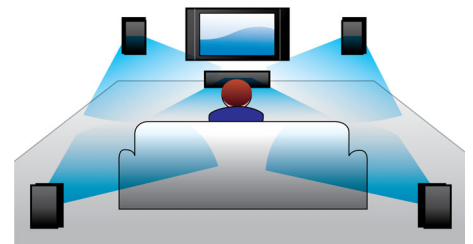

Dolby Digital en DTS

Stap over op digitaal en haal het meeste uit uw muziek en films. Zelfs stereomuziek klinkt geweldig, omdat Dolby Digital en DTS Digital Surround digitale muziek en video's verbeteren door deze krachtiger te maken, zodat u een overweldigende Surround Sound uit uw home cinema-luidspreker krijgt.

Krachtige actieve subwoofer

Krachtige actieve subwoofer voor een realistische bioscoopervaring