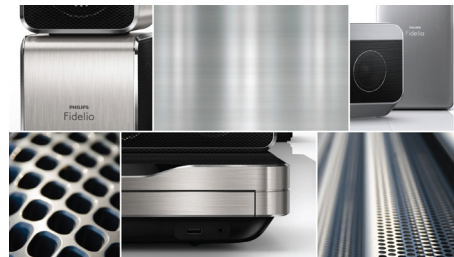

Geraffineerd ontwerp

Aluminium geeft duidelijk uiting aan creatieve vormgeving en wordt daarom door veel beroemde binnenhuisarchitecten wereldwijd graag gebruikt. Aluminium is licht maar toch sterk. Het is een authentiek materiaal waardoor waarlijk iconische ontwerpen met ultra-dunne en sterke profielen technische perfectie uitstralen. Het eindresultaat zijn home cinema-systemen die als middelpunt in iedere ruimte de aandacht zullen trekken.