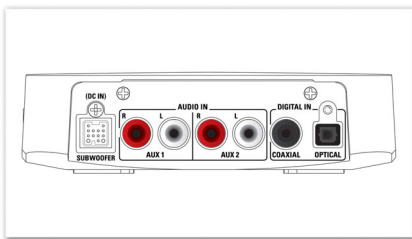

PHILIPS
Fidelio

Kenmerken

360Sound

360Sound-luidsprekers zijn niet te vergelijken met normale 2.1-kanaals home cinema-luidsprekers door het unieke ontwerp met drie drivers per satellietluidspreker - één voorluidspreker en twee schuine zijluidsprekers - voor een kamervullend geluid. Philips gebruikt naast dipolen ook een uniek algoritme om het meeslepende geluidseffect nog verder te versterken. 360Sound bevat eersteklas akoestische onderdelen zoals zachte dome-tweeters, neodymium-magneten en klasse 'D' digitale versterkers voor een uitzonderlijke geluidskwaliteit vanuit alle hoeken van de kamer, waardoor u zich thuis in een bioscoop waant.

Eenvoudig aan te sluiten op uw TV

Eenvoudig aan te sluiten op uw TV via één kabel

Sluit extra AV-apparaten aan

Als u van al uw entertainment wilt genieten met Surround Sound zoals in de bioscoop,

kunt u eenvoudig extra audio-/videoapparaten aansluiten op uw SoundHub home cinema-luidsprekers. Sluit bijvoorbeeld een Blu-ray- of DVD-speler of een gameconsole aan via een van de beschikbare digitale of analoge aansluitingen: optische ingang, coaxiale ingang of 2 AUX-ingangen. U kunt ook uw MP3-speler aansluiten via de Music iLink-aansluiting aan de zijkant.