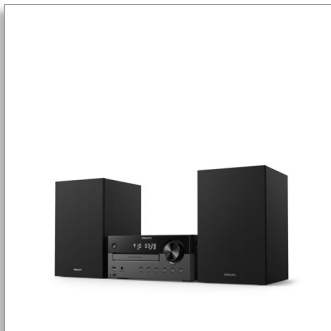

Philips
Microchaîne

Bluetooth®

CD, CD-MP3, USB, DAB+, FM
Port USB pour charge
60 W, entrée audio

TAM4505

Un design élégant et un son riche.

Enrichissez votre expérience d'écoute à la maison avec cette microchaîne aux lignes classiques. Bénéficiez d'une radio numérique DAB+/FM limpide, diffusez de la musique et des podcasts en streaming, et écoutez des CD, le tout avec un son riche de 60 W. Vous pouvez connecter d'autres sources grâce à la prise USB et à l'entrée Audio.

Un son magnifique pour votre musique

- Digital Sound Control : choisissez un style sonore prédéfini
- Haut-parleur de graves 4", tweeter 20 mm, puissance de sortie de 60 W
- Enceintes Bass Reflex. Des basses plus riches.

De la musique dans toute la pièce

- Alimentation secteur. Télécommande.
- Une solution idéale pour votre intérieur
- Dimensions de l'unité principale : 220 x 104 x 231,5 mm

PHILIPS

Microchaîne

Bluetooth® CD, CD-MP3, USB, DAB+, FM, Port USB pour charge, 60 W, entrée audio

toutes les pièces. Idéal pour un salon ou un espace de vie décoisonné.

Design classique

L'unité centrale et les enceintes de deux couleurs rappellent le design des chaînes hi-fi modulables. Le sélecteur de volume texturé apporte un agréable ressenti analogique. Les boutons en façade de l'unité permettent de démarrer la lecture et de sélectionner les sources.