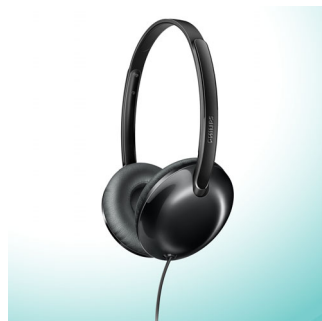

Istaknute značajke

Čist zvuk

Nagnute pogonske jedinice od 32 mm velike snage reproduciraju jasan i čist zvuk te dubok i bogat bas.

Kabel bez zapetljavanja

Plosnati kabel održava slušalice bez zapetljavanja, dok dodatna zaštitna obloga osigurava izdržljivost kabela.

Ergonomski jastučići

Meki jastučići za uši i nagnute pogonske jedinice idealni su za udobnost tijekom dugog nošenja.

Lagana udobnost

Izuzetno lagane i tanke za potpunu udobnost dok ste u pokretu.

Potpuno ravno preklapanje