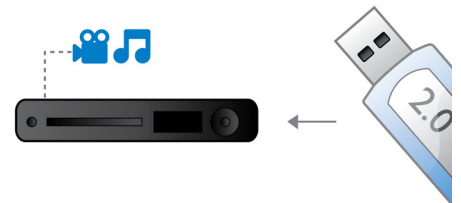

高速 USB 2.0 连接

USB 接口是连接电脑、外围设备和消费电子设备所广泛采用的一种协议标准。高速 USB 设备的数据传输速度高达 480 Mbps - 远高于原始 USB 的速度 12 Mbps。使用高速 USB 2.0 连接,只需插入 USB 设备、选择影片、音乐或照片即可立刻播放。

多媒体 WMV

可播放 CD、(S)VCD、DVD、DVD+R/RW、DivX、MP3、WMA、WMV 和 JPEG

发行日期 2015-04-14

版本: 1.1.2

12 NC: 8670 001 03696
EAN: 06 92341 07212 25

© 2015 Koninklijke Philips N.V.
保留所有权利。

规格如有更改,恕不另行通知。所有商标是 Koninklijke Philips N.V. 或它们各自所有者的财产。

www.philips.com