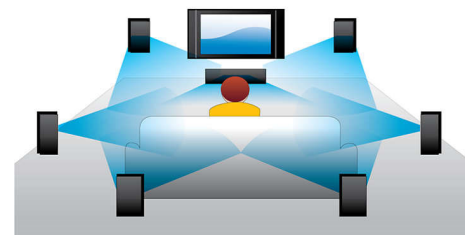

Dolby TrueHD и DTS-HD MA

Аудиоформаты высокого разрешения DTS-HD Master Audio и Dolby TrueHD обеспечивают 7.1 каналов высококачественного звука на диске Blu-ray. Качество воспроизводимого звука поистине неотлично от студийного, вы сможете услышать именно то, что создатели записи хотели до вас донести. Аудиоформаты высокой четкости DTS-HD и Dolby TrueHD обеспечат максимум впечатлений от систем домашнего развлечения.