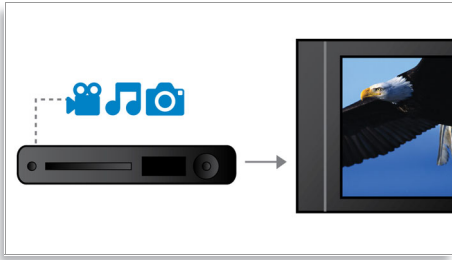

Vigtigste nyheder

Spiller det hele

Afspil stort set alle de medieformater, du vil - uanset om det er DivX, MP3, WMA eller JPEG. Oplev den enestående komfort ved fantastisk afspilningskompatibilitet og luksussen ved at dele mediefiler på dit TV eller Home Theater-system - i komfortable omgivelser hjemme i stuen.