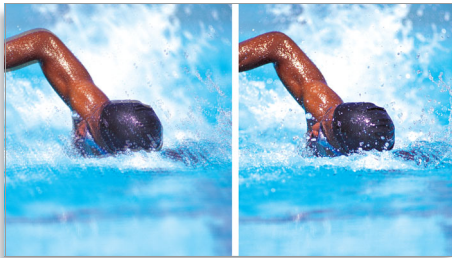

Progressiv scanning

Progressiv scanning fordobler billedets lodrette opløsning, så det bliver mærkbart skarpere. I stedet

for at sende et felt med ulige linjer til skærmen først, efterfulgt af et felt med lige linjer, optages begge felter samtidig. Der fremstilles straks et helt billede ved brug af den maksimale opløsning. Ved denne hastighed opfatter det menneskelige øje et skarpere billede uden linjestructur.