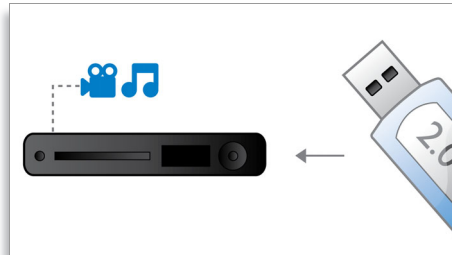

Højhastigheds-USB 2.0 Link

Universal Serial Bus eller USB er en protokolstandard, der praktisk anvendes til at forbinde PC'er, tilbehør og elektronisk udstyr. Højhastigheds-USB-enheder har en dataoverførsels-hastighed på op til 480 Mbps - i forhold til 12 Mbps på originale USB-enheder. Med højhastigheds-USB 2.0 Link skal du blot tilslutte din USB-enhed, vælge en film, musik eller foto og spille løs.

Specifikationer

Billede/display

- D/A-konverter: 12-bit, 108 MHz
- Billedforbedring: Progressiv scanning, Video-opsampling

Lyd

- D/A-konverter: 24-bit, 192 kHz
- Frekvenskurve: 30-20000 Hz
- Signal/støjforhold: > 100 dB
- Forvrængning og støj (1 kHz): > 85 dB
- Crosstalk (1 kHz): > 100 dB
- Dynamisk frekvensområde (1 kHz): > 90 dB
- Lydsystem: Dolby Digital

Videoafspilning

- Afspilningsmedie: CD, CD-R/CD-RW, Video-CD/SVCD, DVD, DivX, DVD+R/+RW, DVD-R/DVD-RW, DVD-Video
- Komprimeringsformater: MPEG-1, MPEG-2, DivX 3.11, DivX 4.x, DivX 5.x, DivX 6.0
- Video afspilningssystem: PAL, NTSC

Audio Playback

- Afspilningsmedie: CD, MP3 CD, MP3 DVD, WMA-CD, CD-R/RW, Audio-cd
- MP3 bit-hastigheder: 32-320 kbps
- Komprimeringsformat: MP3, Dolby Digital, PCM, WMA

Stillbilledafspilning

- Afspilningsmedie: DVD+R/+RW, DVD-R/DVD-RW, CD-R/RW, Picture CD, Kodak Picture CD
- Billedkomprimeringsformat: JPEG
- Billedforbedring: Vende fotos, Rotér, Zoom, Diasshow

Multimediaprogrammer

- Afspilningsformater: DivX, JPEG still-billeder, MP3
- Multimedia-tilslutning: USB memory class-udstyr

Tilslutningsmuligheder

- Tilslutninger på bagpanel: Analog audio L/R ud, Komponent-video udgang - Progressive, Composite video-udgang (CVBS), Digital koaksial udgang, SCART
- Tilslutninger på forsiden/siden: USB

Komfort

- Børnebeskyttelse: Børnesikring, Forældrestyring
- Sprog for visning på skærm: Dansk, Tysk, Hollandsk, Dansk, Finsk, Fransk, Italiensk, Norsk, Portugisisk, Spansk, Tyrkisk, Svensk, Polsk

Strøm

- Strømforbrug: < 10 W
- Strømforsyning: 50 Hz, 230 V
- Standby-strømforbrug: < 1 W

Tilbehør

- Medfølgende tilbehør: 2 x AAA batterier, Fjernbetjening, Globalt garantibevis, Brugervejledning

Dimensioner

- Mål på emballage (B x H x D): 480 x 80 x 282 mm
- Mål på anlæg (B x H x D): 360 x 37 x 209 mm
- Vægt: 1,3 kg
- Vægt inkl. emballage: 2,4 kg

Udgivelsesdato
2009-08-11

Version: 4.0.17

12 NC: 8670 000 36032
EAN: 87 12581 38703 7

© 2009 Koninklijke Philips Electronics N.V.
Alle rettigheder forbeholdes.

Specifikationerne kan ændres uden varsel. Varemærker tilhører Koninklijke Philips Electronics N.V. eller deres respektive ejere.

www.philips.com