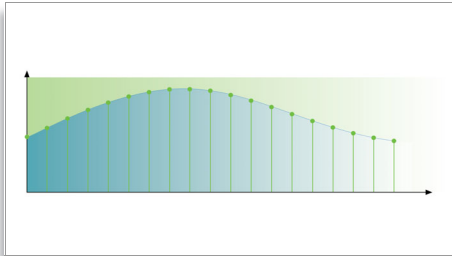

192 kHz/24-bit D/A-konverter

192 kHz sampling gør det muligt at få en nøjagtig gengivelse af de oprindelige kurveformer. Sammen med 24-bit opløsning opfanges der flere oplysninger fra lydens oprindelige analoge kurveform, og det sikrer en meget mere nuanceret gengivelse.