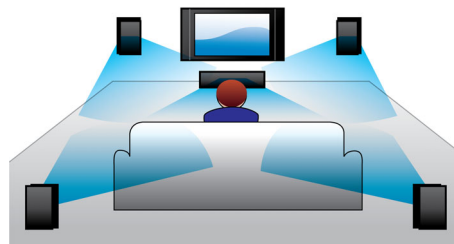

Dolby TrueHD og DTS HD

Dolby TrueHD og DTS-HD Master Audio Essential leverer den fineste lyd kvalitet fra dine Blu-ray-diske. Den gengivne lyd er stort set umulig at skelne fra studie-masteren, så du kommer til at høre det, skaberne af værket

ønskede, at du skulle høre. Dolby TrueHD og DTS-HD Master Audio Essential fuldender din high definition-underholdningsoplevelse.