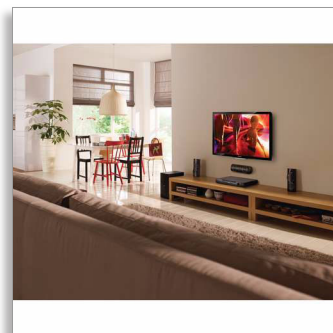

Philips
5.1 Hjemmebiograf med
3D-vinklede højttalere

3D Blu-ray
Dockingstation til iPod/iPhone

HTS5562

Nyd den kraftfulde hjemmebiograf med 3D-vinklede højttalere

Besat af lyd

Maksimer din lydoplevelse i hjemmebiografen med dynamiske 3D-vinklede højttalere!
Afspil al din yndlingsunderholdning, herunder 3D Blu-ray, på dette innovative
hjemmebiografssystem fra Philips i 5000-serien