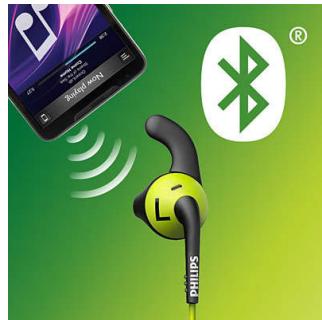

Zaščita

- Idealno za vsako vadbo z odpornostjo na potenje razreda IPX2
- S kevlarjem ojačan kabel za vrhunsko trpežnost

Freedom

- Nedrseči gumijasti ušesni pokrovčki slušalke vedno držijo na mestu.
- Brezžična povezava Bluetooth za vadbo brez prepletenih kablov
- Med vadbo upravljajte glasbo in sprejemajte klice

Nedrseči gumijasti ušesni pokrovčki

Gumijasti ušesni vstavki v obliki črke C slušalke ActionFit zanesljivo držijo v ušesu, zato se lahko povsem osredotočite na vadbo in pozabite na slušalke.

Bluetooth 4.1