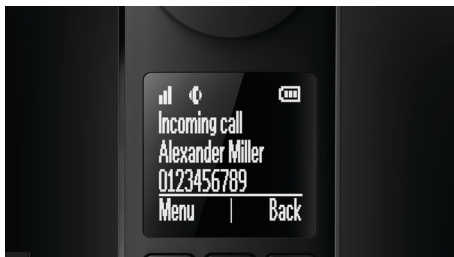

Акценти

4,6 см (1,8") графичен дисплей

Високо контрастният обрнат LCD дисплей с бели символи на черен фон осигурява лесно четене и се вписва идеално в общия шикозен дизайнерски почерк на Philips Luceo.