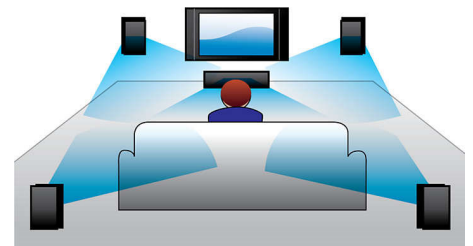

Dolby Digital

Dolby Digital, verdens ledende standarder for digital flerkanalslyd, etterligner ørets naturlige måte å behandle lyd på, og du får dermed en enestående, romlig og realistisk surround-lyd.