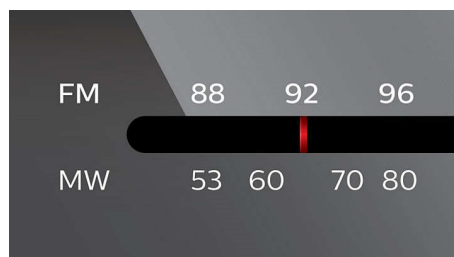

Тюнер FM/CB

Стереотюнер FM/CB (AM)