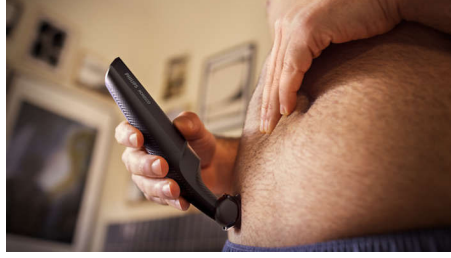

Ergonomik tutma yeri

Düzeltilme sırasında kontrolün sizde olmasına yardımcı olan kauçuk ergonomik tutma yeriyile vücut bakım setinizi tutmak ve hareket ettirmek kolaydır.

Uzun ömürlü

Tüm vücut bakım ürünlerimiz uzun ömürlüdür. Cihazlarımız 2 yıl garantilidir ve yağlanmaları gerekmez.

BG3017/01

Teknik Özellikler

Aksesuarlar

- Tarak: 1 vücut tarağı (3 mm)

Güç

- Çalışma süresi: 50 dakika
- Pil tipi: Ni-MH
- Şarj: 8 saatte tam şarj
- Maksimum güç tüketimi: 5 W

Tasarım

- Gövde: Ergonomik tutuş ve kavrama

Servis

- 2 yıl garanti

Kesme sistemi

- Tıraş ünitesi: İki ön düzelticili folyo
- Cilt rahatlığı: Cilt koruma sistemi, Hassas bölgelerde konfor
- Uzunluk ayarları: 1 sabit uzunluk ayarı

Kullanım kolaylığı

- Islak ve Kuru: Dušta kullanılabilir ve kolay temizlenir
- Bakım gerektirmez: Yağlamak gerekmez
- Güvenli uzunluk ayarları
- Çalışma: Kablosuz kullanım

Yayın tarihi 2024-04-02

Sürüm: 3.3.1

EAN: 87 20689 02051 0

© 2024 Koninklijke Philips N.V.
Tüm hakları saklıdır.

Teknik özellikler üzerinde önceden haber vermeden değişiklik yapılabilir Ticari markalar, Koninklijke Philips N.V. şirketi veya ilgili kuruluşlara aittir.

www.philips.com