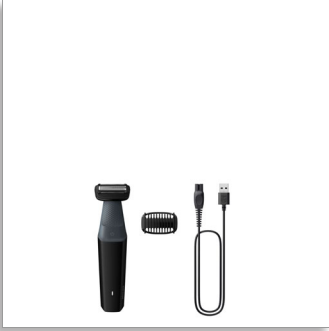

Philips Bodygroom series  
3000  
Duşta kullanılabilir kasık ve  
vücut düzeltici

1 takılıp çıkarılabilir tarak, 3 mm  
Yüz hatlarına uyum sağlayan 2D  
tırş makinesi  
50 dakika kablosuz kullanım

BG3017/01

# PHILIPS

Dušta kullanılabilir kasık ve vücut düzeltici

1 takılıp çıkarılabilir tarak, 3 mm Yüz hatlarına uyum sağlayan 2D tıraş makinesi, 50 dakika kablosuz kullanım