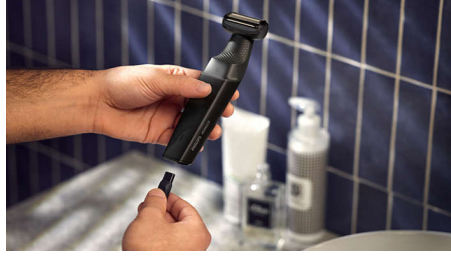

50 sn şarj edilebilir pil gücü

50 dakika kablosuz kullanım ile tüm vücutta kullanım için yüksek güçlü şarj edilebilir pil.