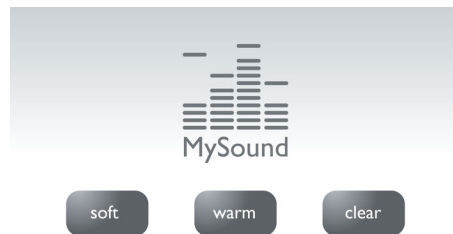

Omat ääniprofiilit

Jokainen kuulee ääntä eri tavalla ja kaikilla on omat mieltymyksensä. Omat ääniprofiilit tuovat luonnetta puheluihin. Niiden ansiosta voit valita sinulle sopivan ääniprofiilin: kirkas – kirkas ja selkeä ääni, pehmeä – miellyttävä ja pehmeä ääni, lämmin – kutsuva ja lämmin ääni.